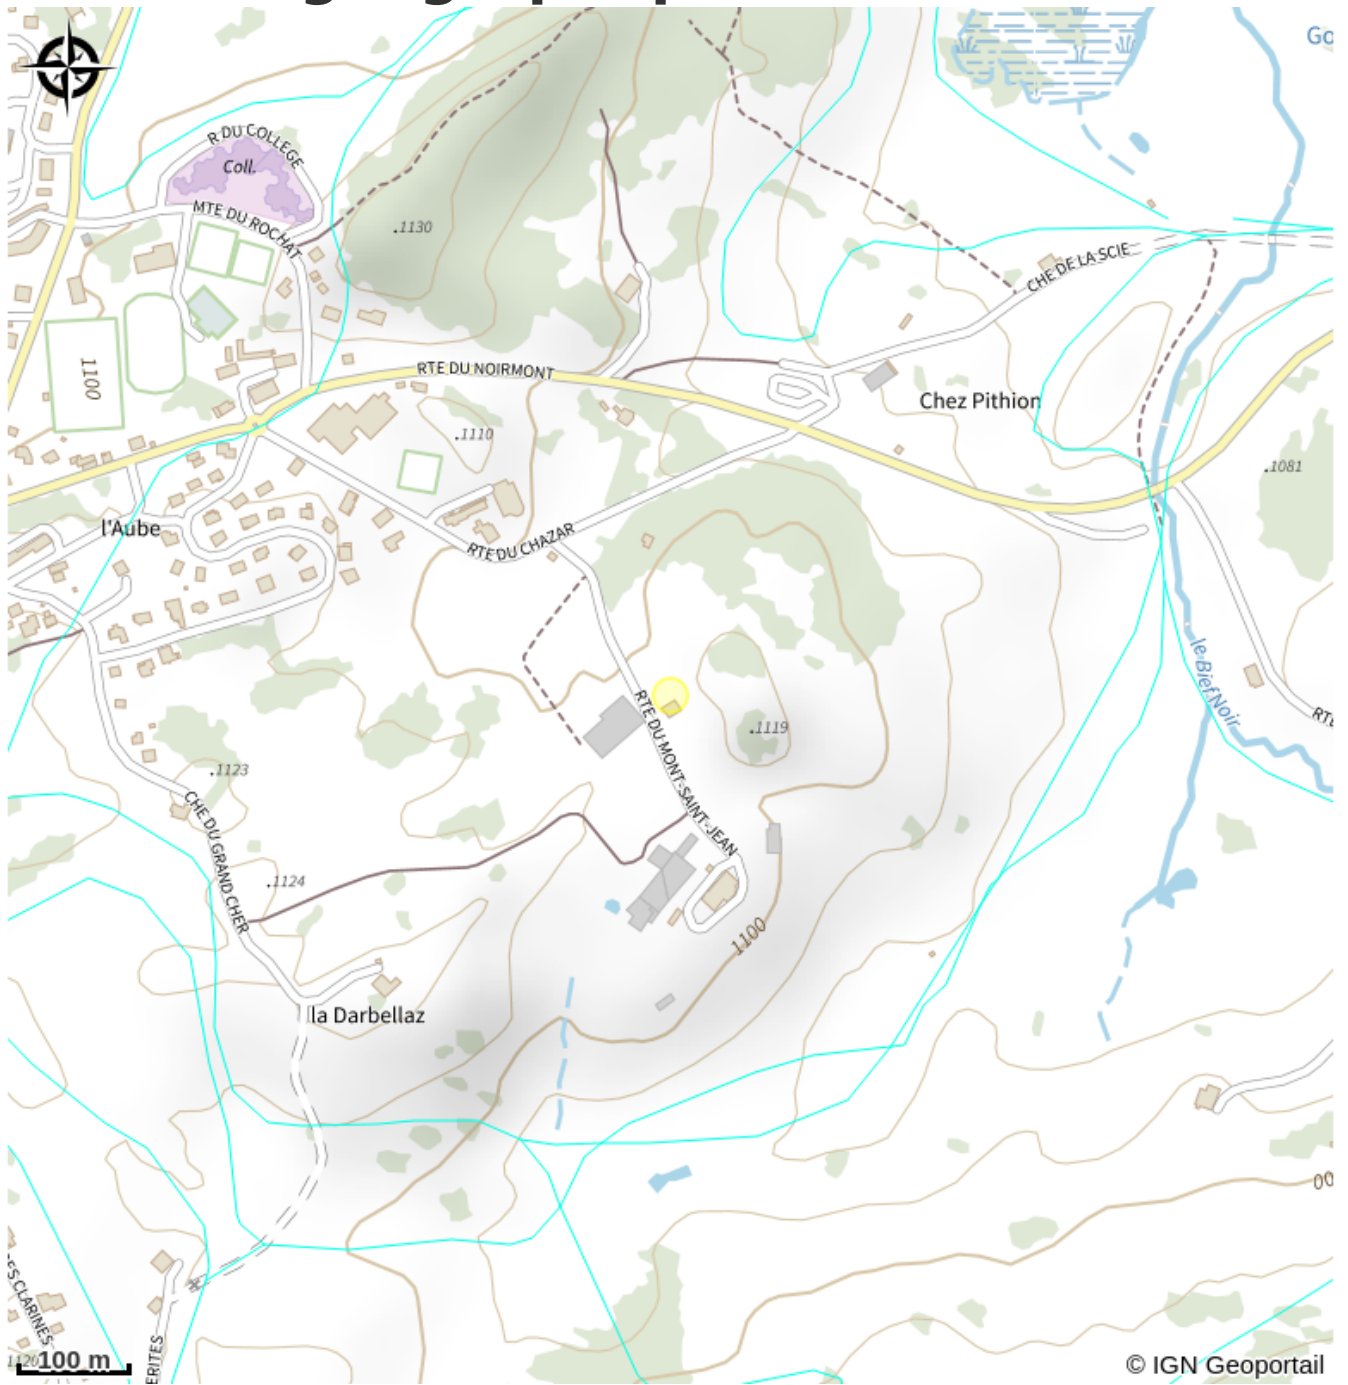

Centre Équestre Tinguely

Station des Rousses

Crédit photo : CENTRE EQUESTRE TINGUELY_1 (CENTRE EQUESTRE TINGUELY)

Infos pratiques

Categorie : Loisirs et activités

Activités sportives :
Accompagnement, Baptême
sportif, Cours, Stage de
perfectionnement, Stage
d'initiation

Description

Initiation, perfectionnement, promenades, randonnées, ski joëring, tour en calèche (chauffée et éclairée) avec repas tiré du sac.

Ouvert toute l'année du lundi au samedi 9h-12h et 14h-19h.

Situation géographique