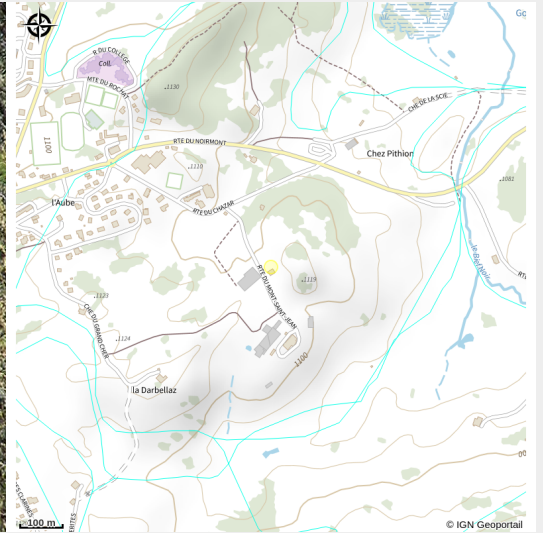

Centre Équestre Tinguely

Station des Rousses

Crédit photo : CENTRE EQUESTRE TINGUELY_1 (CENTRE EQUESTRE TINGUELY)

Infos pratiques

Categorie : Loisirs et activités

Activités sportives :
Accompagnement, Baptême
sportif, Cours, Stage de
perfectionnement, Stage
d'initiation

Description

Initiation, perfectionnement, promenades, randonnées, ski joëring, tour en calèche (chauffée et éclairée) avec repas tiré du sac.

Ouvert toute l'année du lundi au samedi 9h-12h et 14h-19h.

Situation géographique