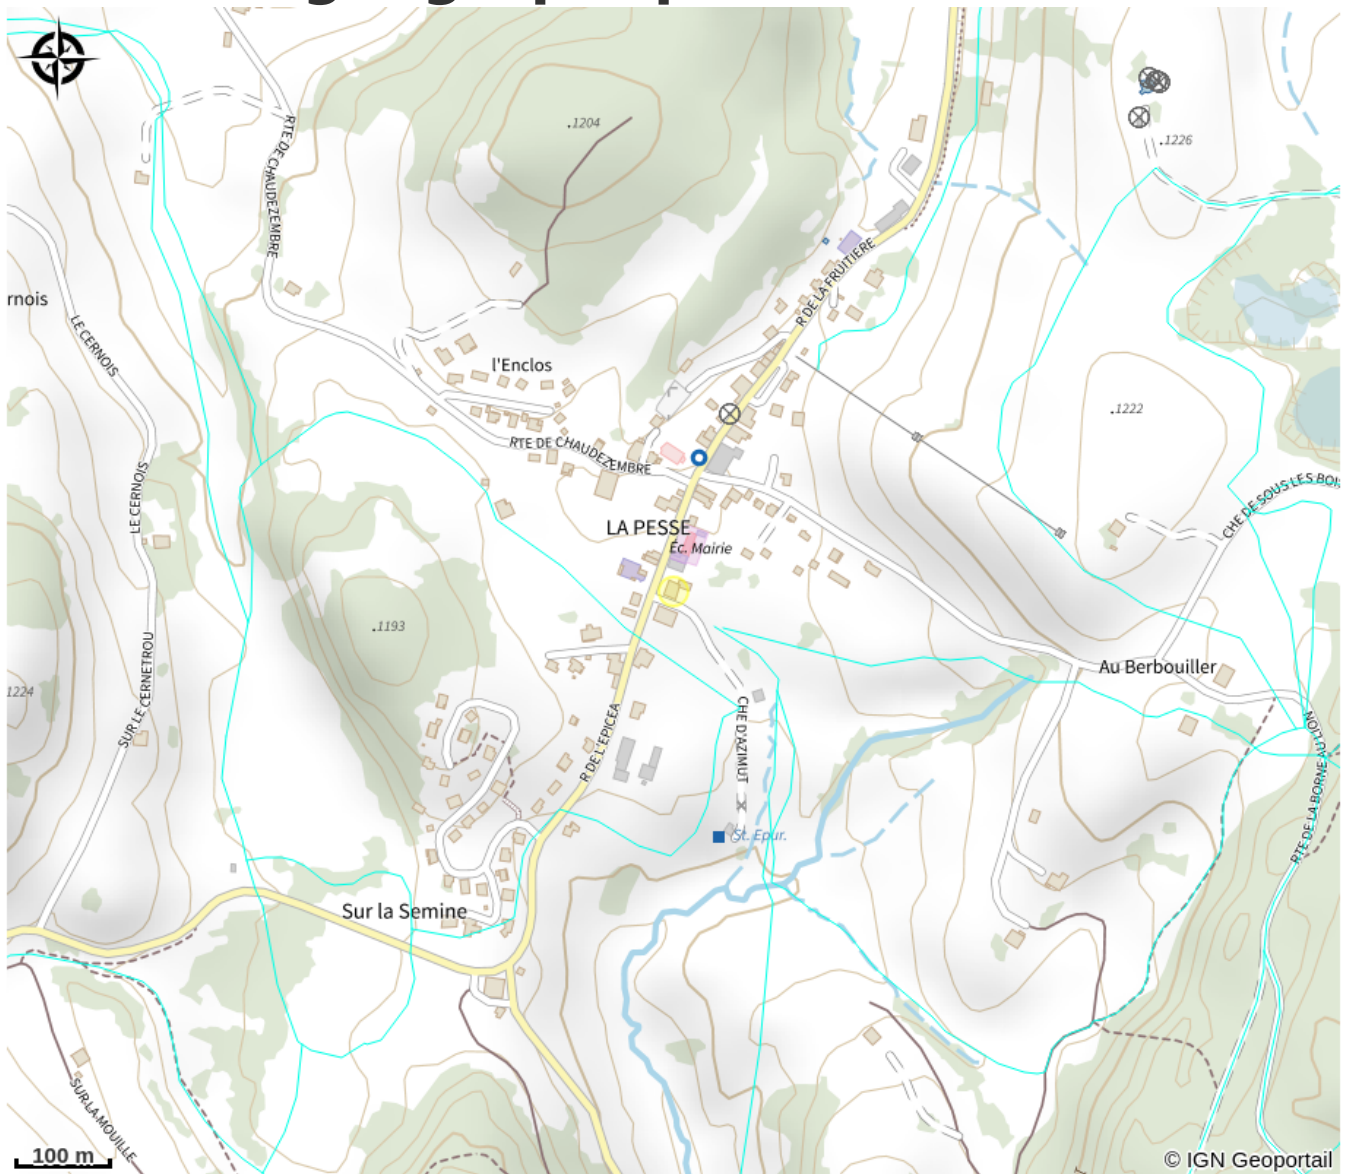

Situation géographique