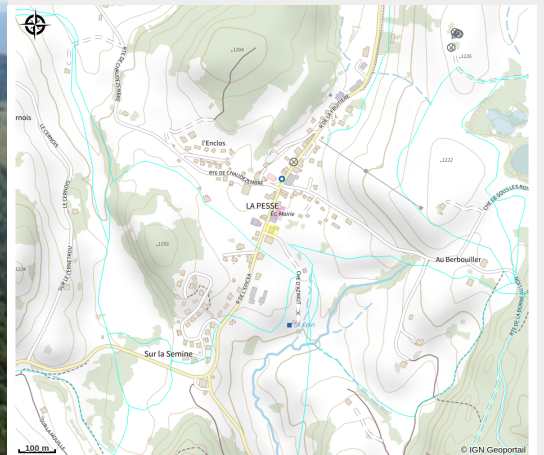

Michel Sports

Hautes Combes

Crédit photo : MICHEL SPORTS_5 (Grandclement Audrey)

Infos pratiques

Categorie : Loisirs et activités

Activités sportives : Location de matériel