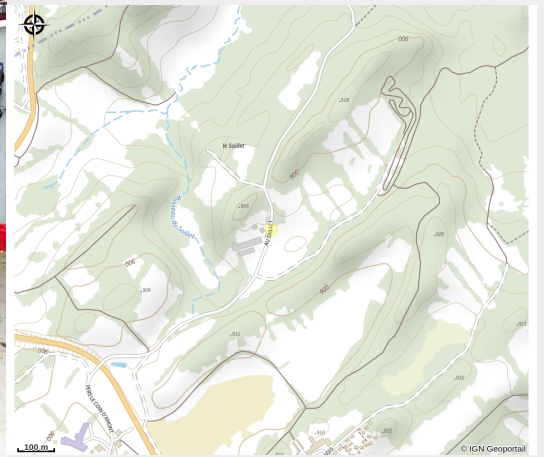

Centre équestre de la Charbonnière

Grandvaux

Crédit photo : Centre équestre la Charbonnière (© Centre équestre la Charbonnière)

Infos pratiques

Categorie : Loisirs et activités

Activités sportives :
Accompagnement, Baptême
sportif, Cours, Pratique libre, Stage
de perfectionnement, Stage
d'initiation

Description

Le centre equestre de la Charbonnière, situé à Saint Laurent en Grandvaux, propose toute au long de l'année des promenades à cheval et poney pour tous les âges et tous les niveaux.

Le centre propose également des cours d'équitation pour tous niveaux.

Des stages enfants, adultes sont organisés durant les vacances scolaires à la demi-journée, journée ou sur plusieurs jours.

Le centre est ouvert tous les jours, du lundi au samedi.

Situation géographique