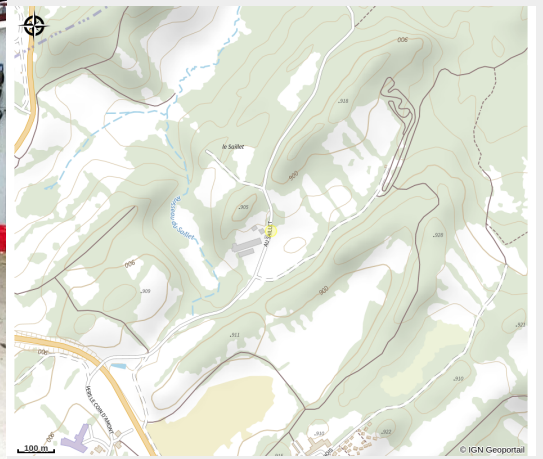

Centre équestre de la Charbonnière

Grandvaux

Crédit photo : Centre équestre la Charbonnière (© Centre équestre la Charbonnière)

Infos pratiques

Categorie : Loisirs et activités

Activités sportives :
Accompagnement, Baptême sportif, Cours, Pratique libre, Stage de perfectionnement, Stage d'initiation

Description

Le centre équestre de la Charbonnière à Saint Laurent propose diverses prestations. Que vous soyez touristes ou locaux, chacun d'entre vous y trouvera son compte si vous êtes passionnés de chevaux!