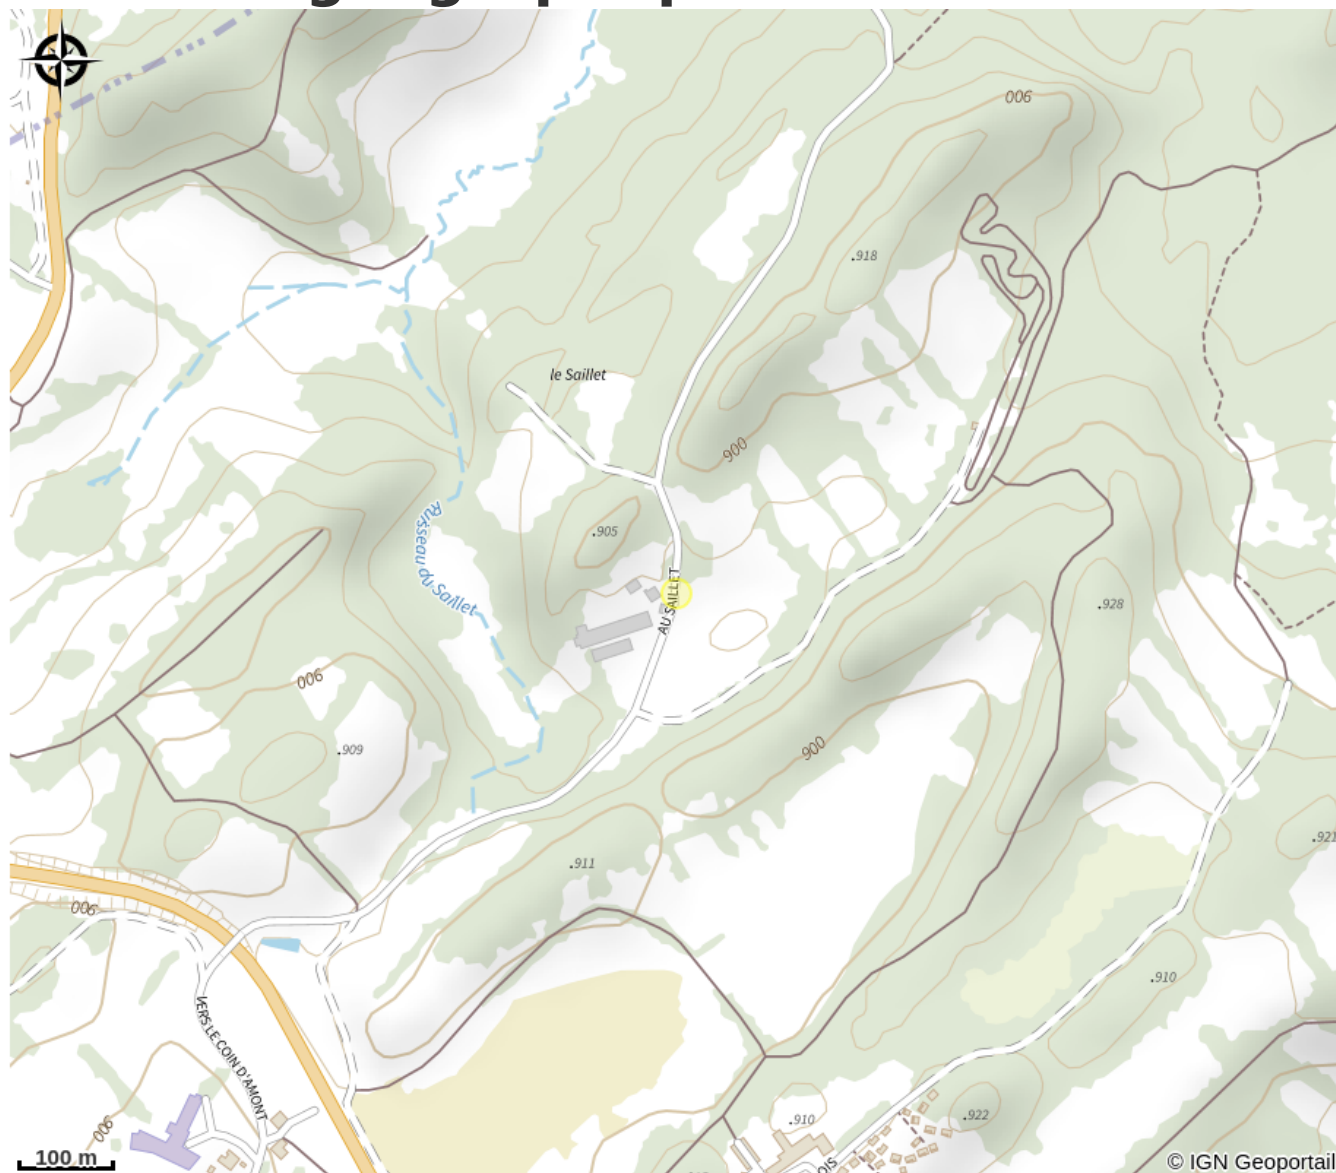

Centre équestre de la Charbonnière

Grandvaux

Crédit photo : Centre équestre la Charbonnière (© Centre équestre la Charbonnière)

Infos pratiques

Categorie : Loisirs et activités

Activités sportives :
Accompagnement, Baptême sportif, Cours, Pratique libre, Stage de perfectionnement, Stage d'initiation

Description

Le centre équestre de la Charbonnière à Saint Laurent propose diverses prestations. Que vous soyez touristes ou locaux, chacun d'entre vous y trouvera son compte si vous êtes passionnés de chevaux!

Situation géographique

Toutes les infos pratiques

Informations pratiques

Tarifs :

Tarif de base : Promenades adultes 1h

Tarif de base : Promenades 30 min'

Animaux acceptés : Oui

Contact