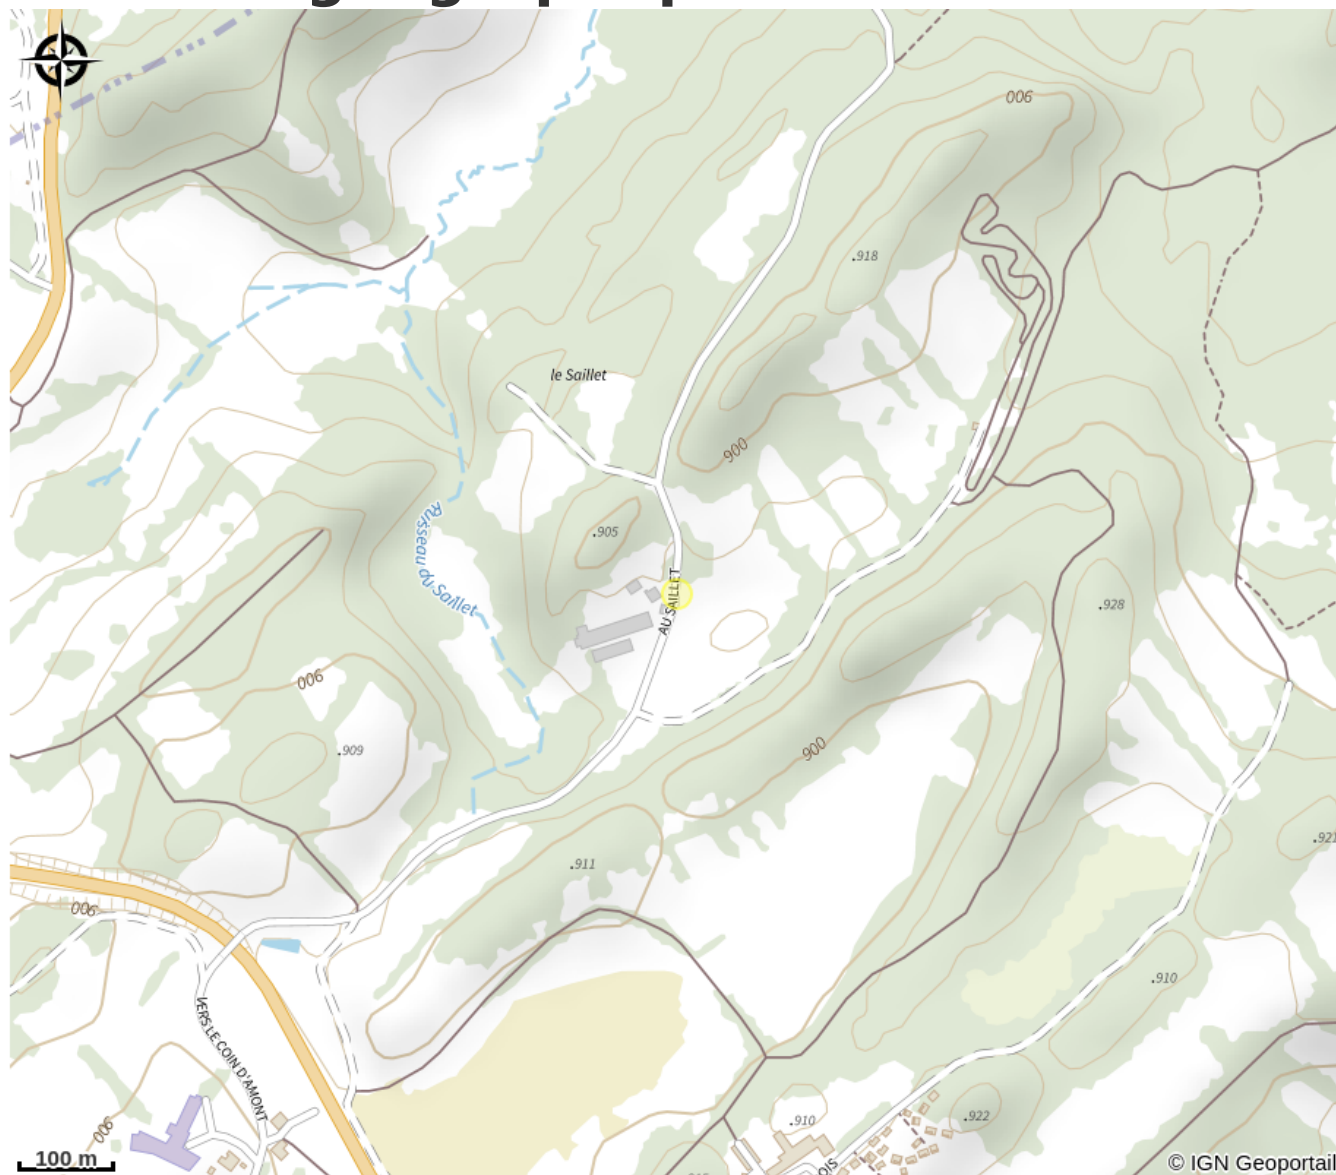

Description

Le centre equestre de la Charbonnière, situé à Saint Laurent en Grandvaux, propose toute au long de l'année des promenades à cheval et poney pour tous les âges et tous les niveaux.

Le centre propose également des cours d'équitation pour tous niveaux.

Des stages enfants, adultes sont organisés durant les vacances scolaires à la demi-journée, journée ou sur plusieurs jours.

Le centre est ouvert tous les jours, du lundi au samedi.

Situation géographique