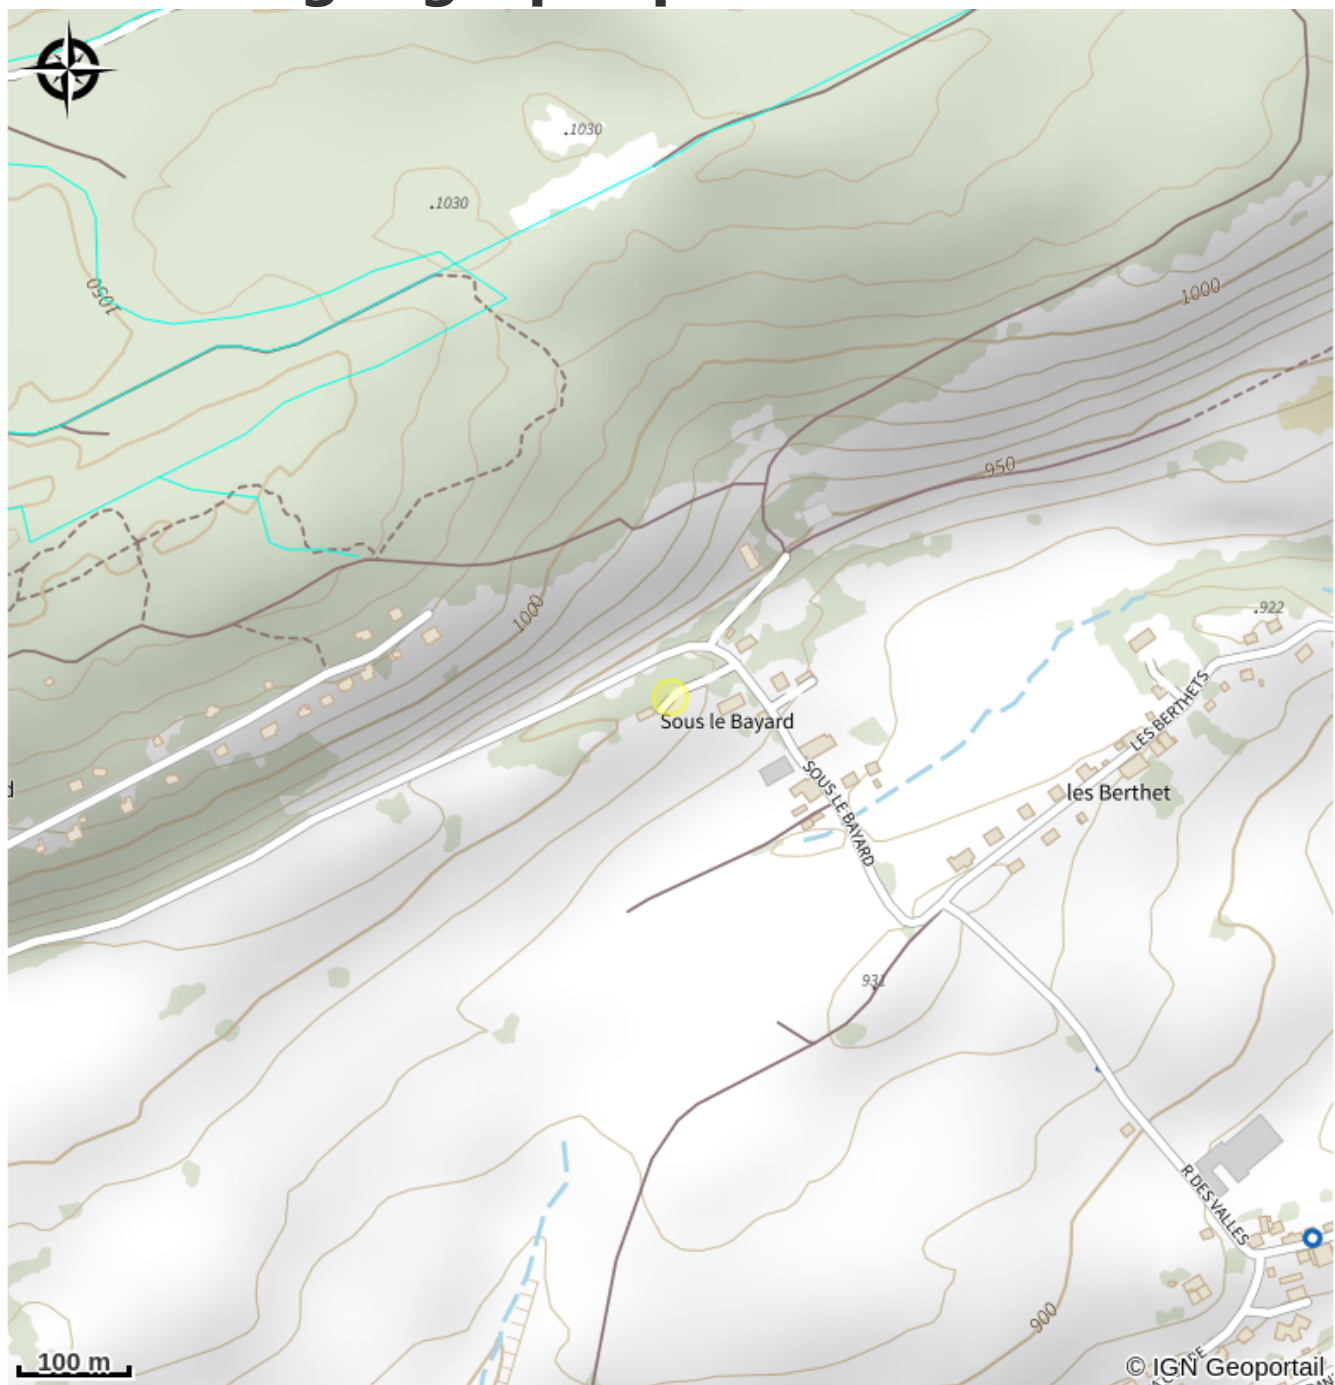

Situation géographique