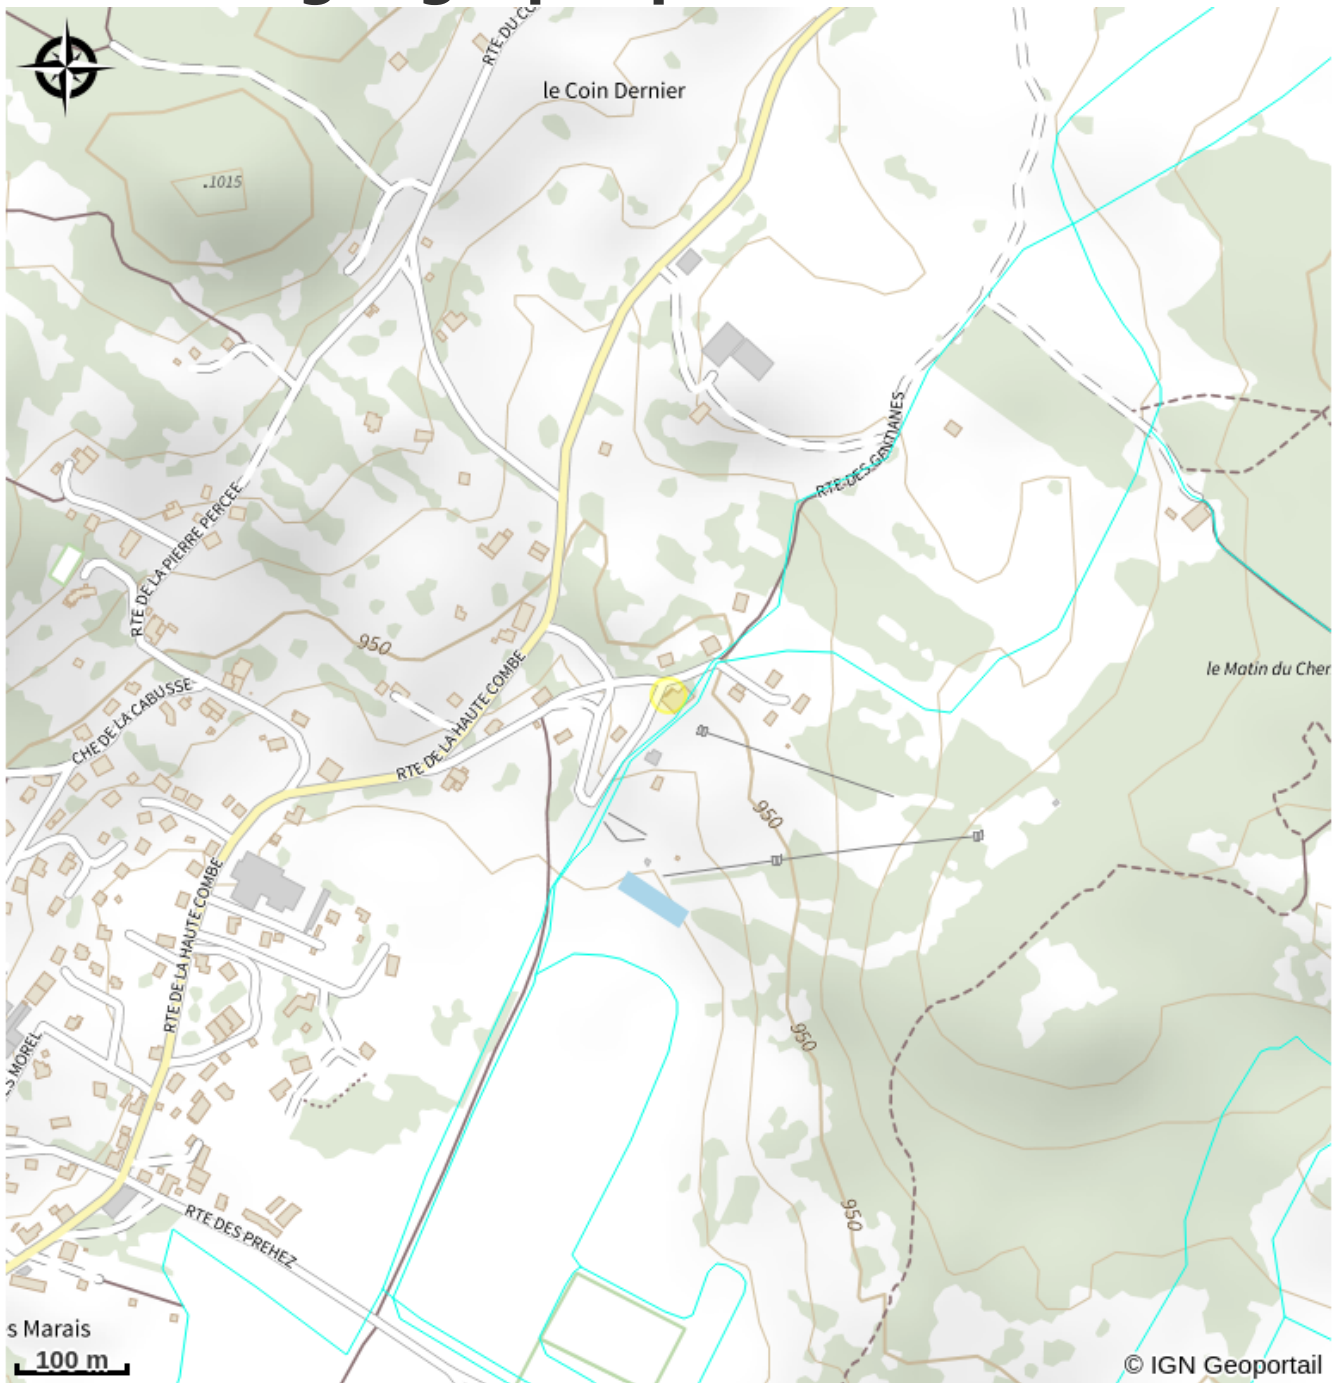

Pistes de luges tubing

Bellefontaine - Longchaumois - Morbier

Crédit photo : Luges tubing - Station les Gentianes - Morbier (OT Haut-Jura Morez)

Infos pratiques

Categorie : Loisirs et activités

Description

Venez tester cette activités toutes saisons au cœur de la Station des Gentianes.

Les Luges tubing se pratiquent sur de grosses bouées sur des pistes dédiées.

Les pistes vous proposent des virages relevés ou des sauts.

3 pistes de luges Tubing avec un tapis de remontée.

Restauration sur place.

Ouverture été comme hiver (en fonction des conditions météo).

Situation géographique

Toutes les infos pratiques

Informations pratiques