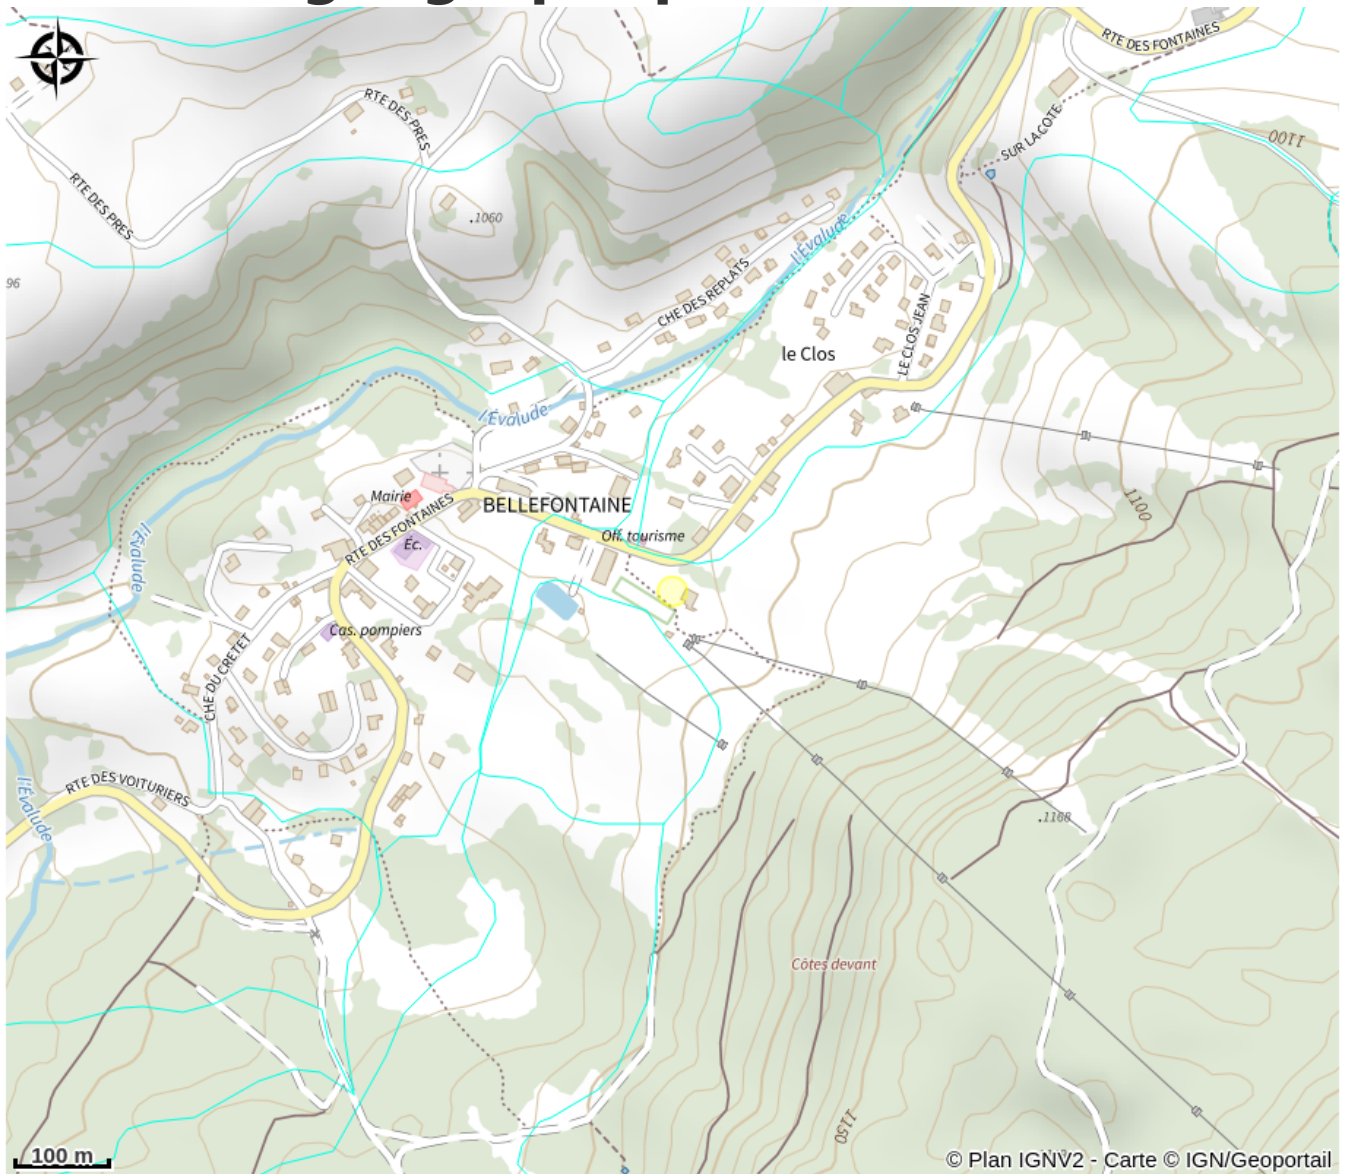

Info du moment : les fils neige ont ouvert jeudi 31 décembre 2021! Des cours sont proposés pour débiter le ski alpin et le surf.

De nombreuses animations vous sont proposées notamment pendant les vacances scolaires (descente aux flambeaux, figures acrobatiques sur airbag, concours de saut, etc...).

Un domaine alpin de la classe débutant (jardin d'enfants) jusqu'au niveau étoile d'or, avec un enneigement garanti grâce aux canons à neige qui sillonnent les pistes. Une multitude de pistes de ski de fond, de l'espace ludique aux parcours plus techniques du massif de Risoux. Magnifique cocktail pour prendre du plaisir et savourer seul ou en famille les joies de la glisse !

# Situation géographique