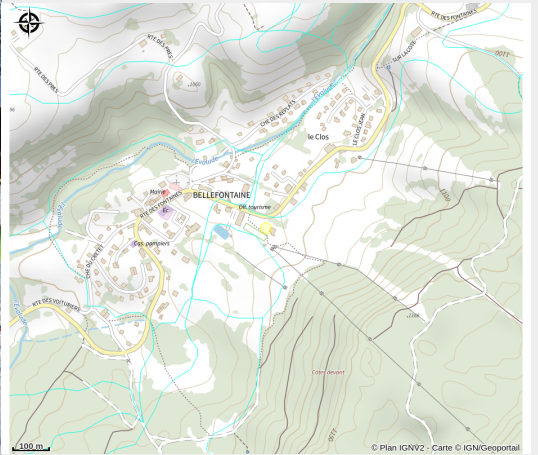

# ESF Bellefontaine

Bellefontaine - Longchaumois - Morbier

Crédit photo : ESF BELLEFONTAINE\_1 (ESF BELLEFONTAINE)

Info du moment : les fils neige ont ouvert jeudi 31 décembre 2021! Des cours sont proposés pour débiter le ski alpin et le surf.

De nombreuses animations vous sont proposées notamment pendant les vacances scolaires (descente aux flambeaux, figures acrobatiques sur airbag, concours de saut, etc...).

# Situation géographique