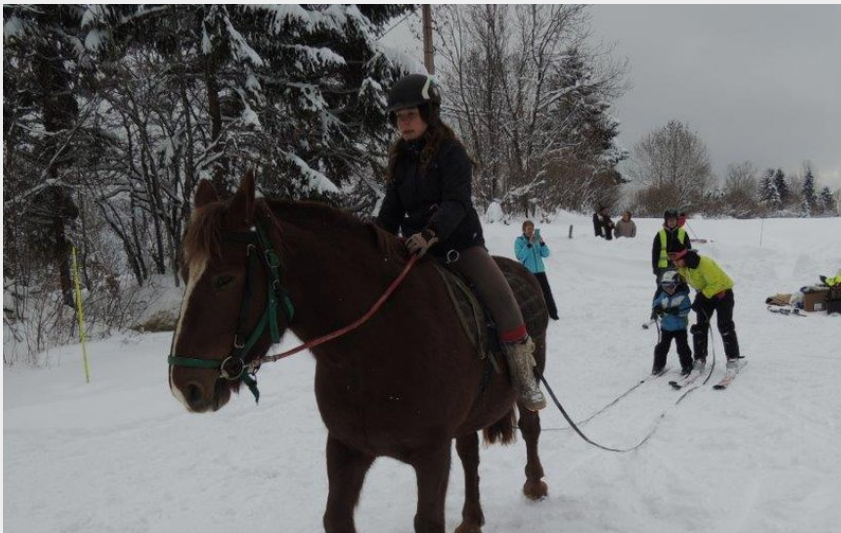

# Ski Joëring et activités équestres pour tous - Ferme équestre de la Pelaisse

Crédit photo : Légende photo extérieur 1\_2 (Ferme de la Pelaisse)

# Description

La ferme équestre de la Pelaisse, située en pleine nature, à l'orée des sapinières vous offre la possibilité d'être immédiatement plongé dans un environnement calme et propice aux promenades.

La Ferme de la Pelaisse c'est : déconnexion, convivialité, nature sauvage et préservée !

Les chevaux de La Pelaisse sont élevés en famille, autour de la ferme.

Aline vous propose des activités variées, adaptées à tous les âges et pour les familles :

Ski joëring

Balade en main

Approche cheval à pied, travail longues rênes

Balades et randonnées à la demi-journée ou à la journée.

Séjours à la ferme équestre avec activités équestres.

Tarifs :

Ski joëring : min. 3 pers. / 35€ par pers. la matinée, 45€ / pers. l'après-midi.