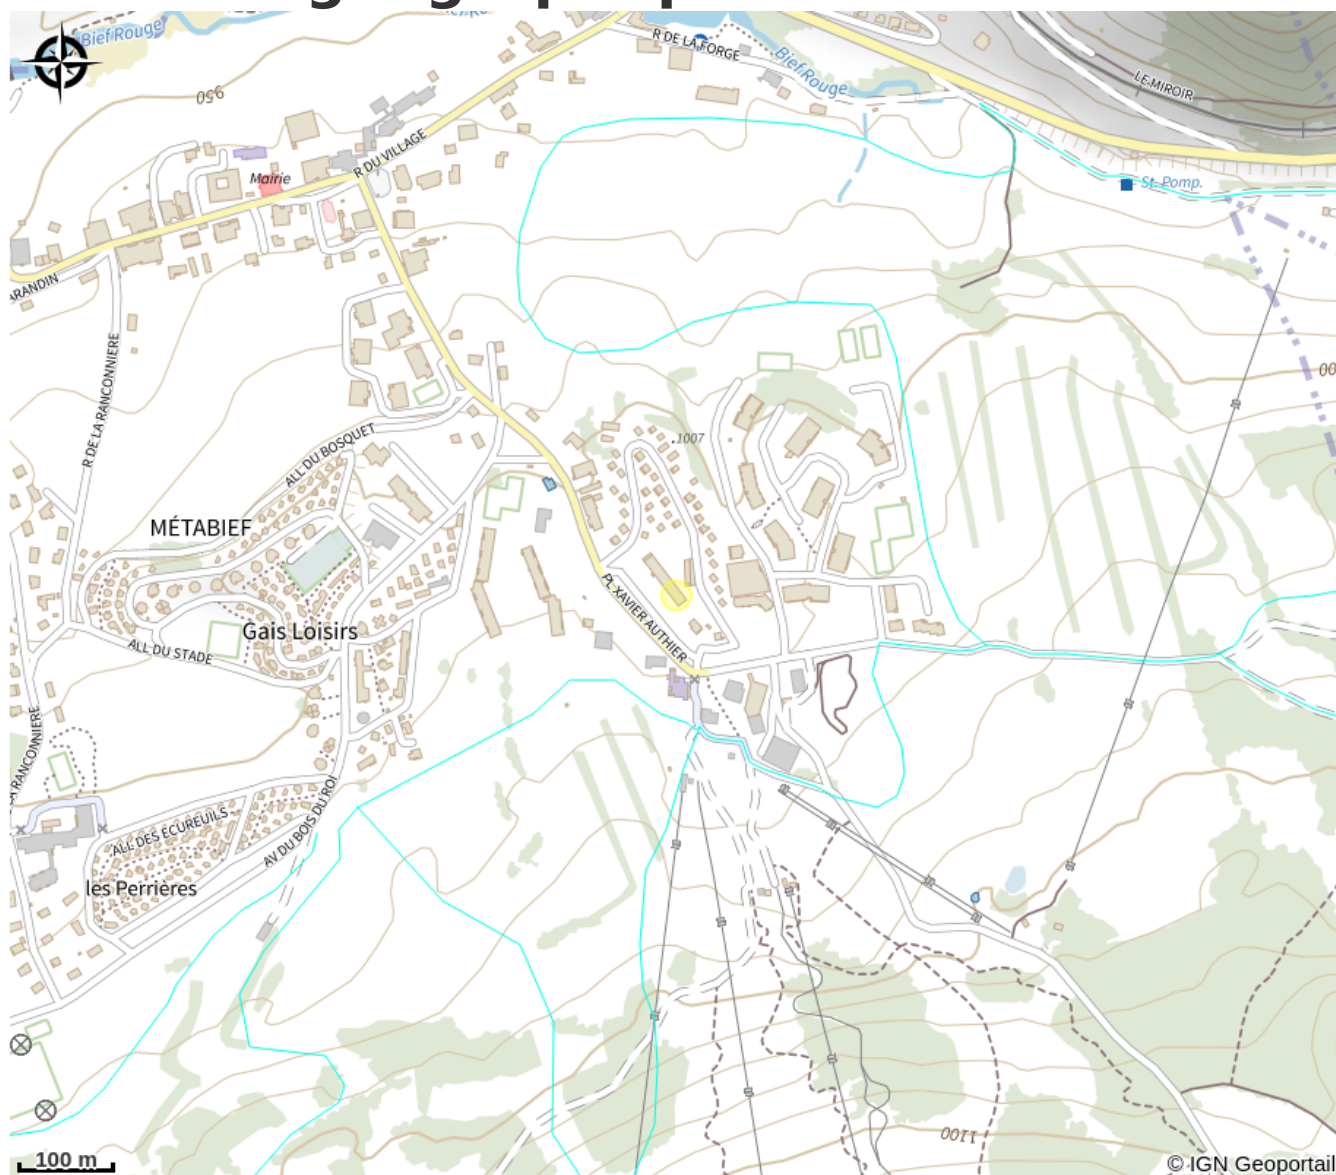

Situation géographique