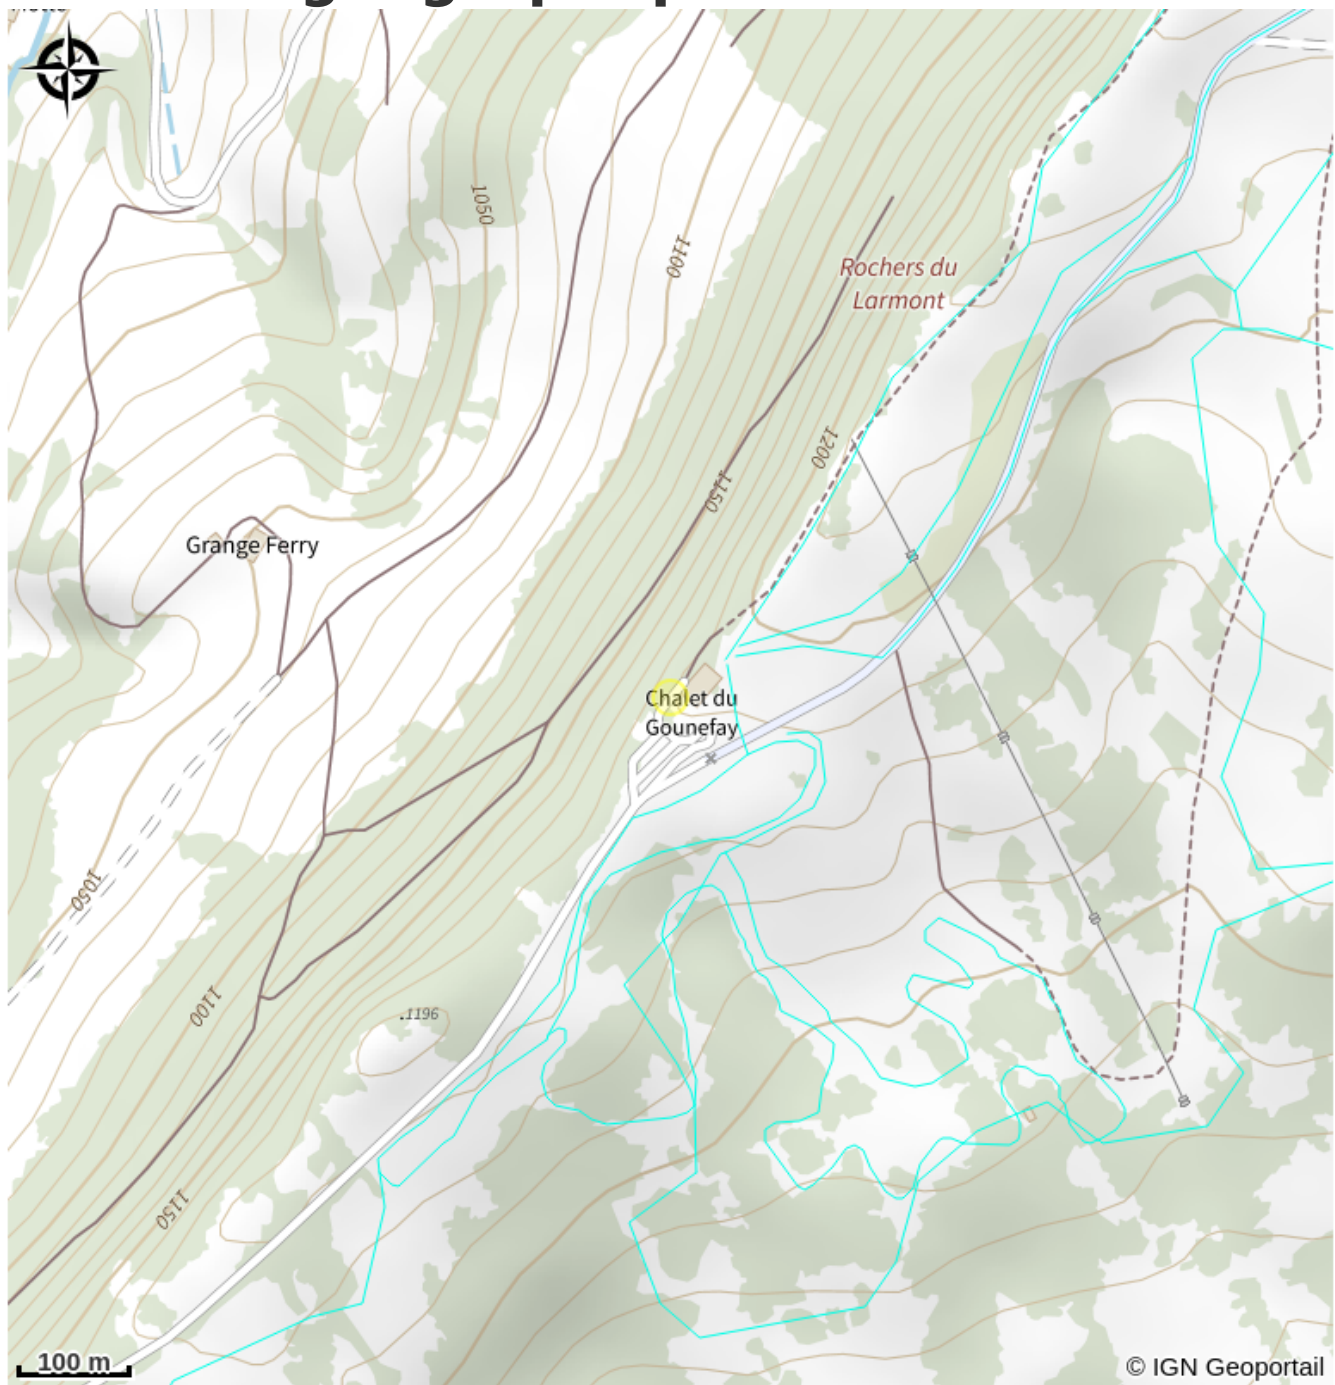

Espace ludique du Gounefay hiver

Haut Doubs

Crédit photo : tapis roulant (CCGP)

Infos pratiques

Categorie : Loisirs et activités

Description

Une piste ski alpin agrémentée d'un tapis roulant mécanique de 36 mètres qui permettra aux enfants de remonter en toute sécurité et sans effort.

Tapis roulant : 4 €

Bouées : 5 € la demi-journée

Situation géographique

Toutes les infos pratiques

Informations pratiques

Accès :

Contact

03 81 49 38 57