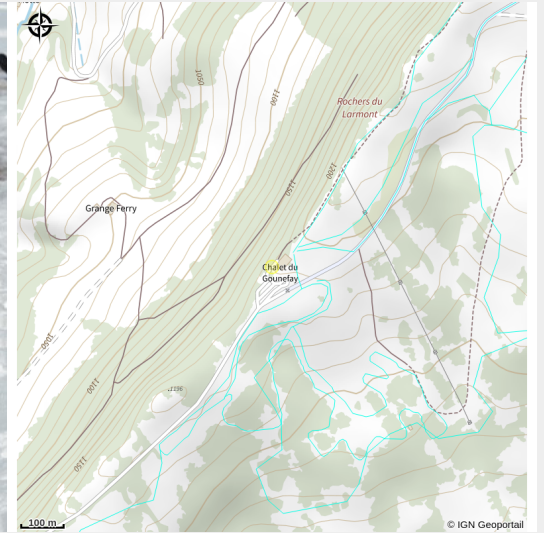

Espace ludique du Gounefay hiver

Haut Doubs

Crédit photo : tapis roulant (CCGP)

Infos pratiques

Categorie : Loisirs et activités

Description

Une piste ski alpin agrémentée d'un tapis roulant mécanique de 36 mètres qui permettra aux enfants de remonter en toute sécurité et sans effort.

Tapis roulant : 4 €

Bouées : 5 € la demi-journée

Situation géographique

Toutes les infos pratiques

Informations pratiques

Accès :

Contact

03 81 49 38 57