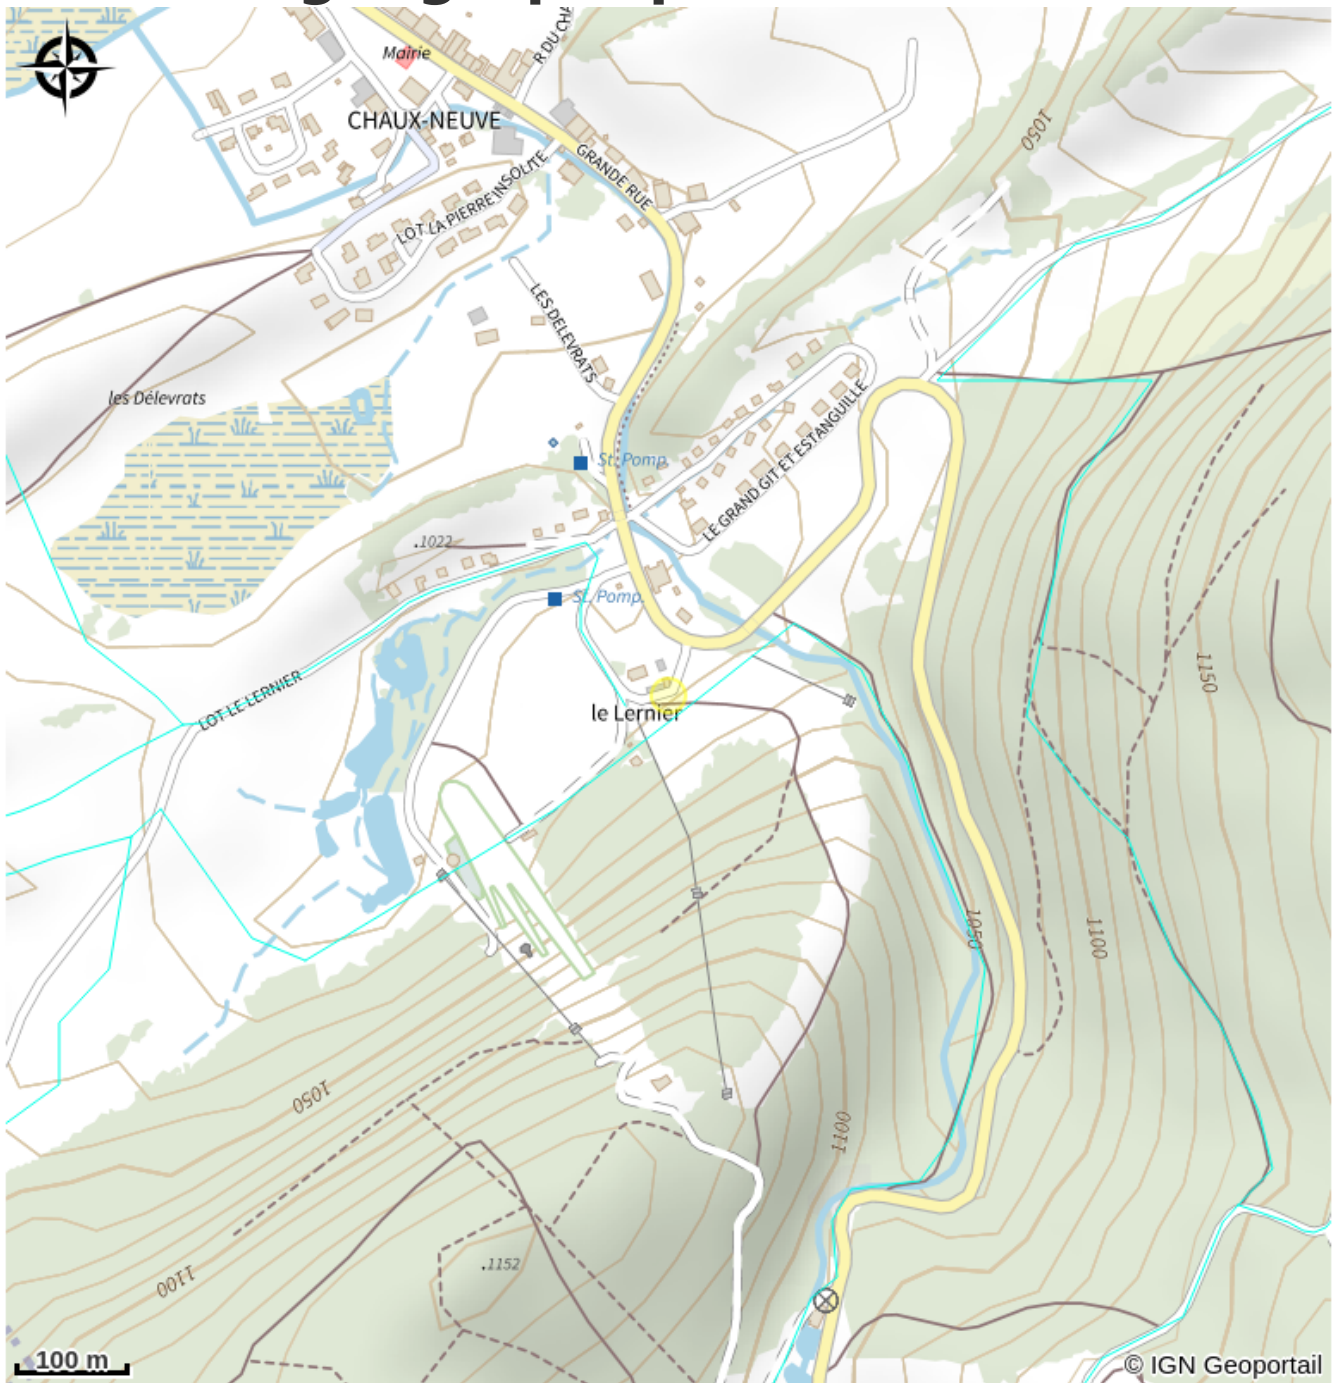

Situation géographique