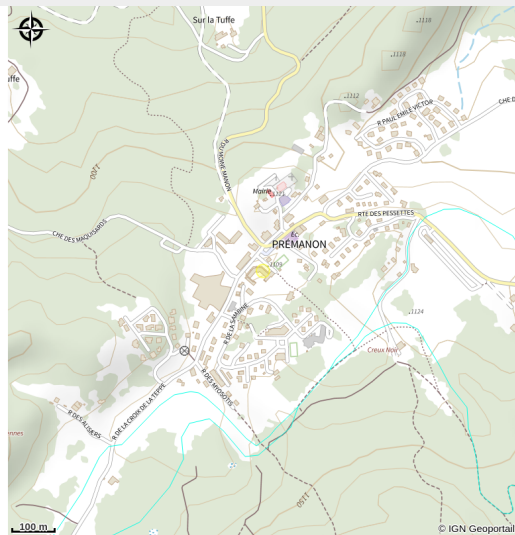

Raoul Sports

Station des Rousses

Crédit photo : apercu (Raoul sports)

Infos pratiques

Categorie : Commerces

Type de commerce : Automobile /
Cyclo, Mode et accessoires,
Montagne

Description

Notre équipe jeune et dynamique vous accueille hiver et été dans un seul but, vous satisfaire.

Venez découvrir et tester notre nouveau parc de location skis et vélos ou vous trouverez tout le matériel et les conseils adaptés à vos pratiques et votre niveau technique. Nous sommes idéalement situés au centre du village, au pied des départs des pistes (fond, raquettes, rando, vtt) et à 20 m du départ de la navette qui vous conduira directement sur les pistes alpines.