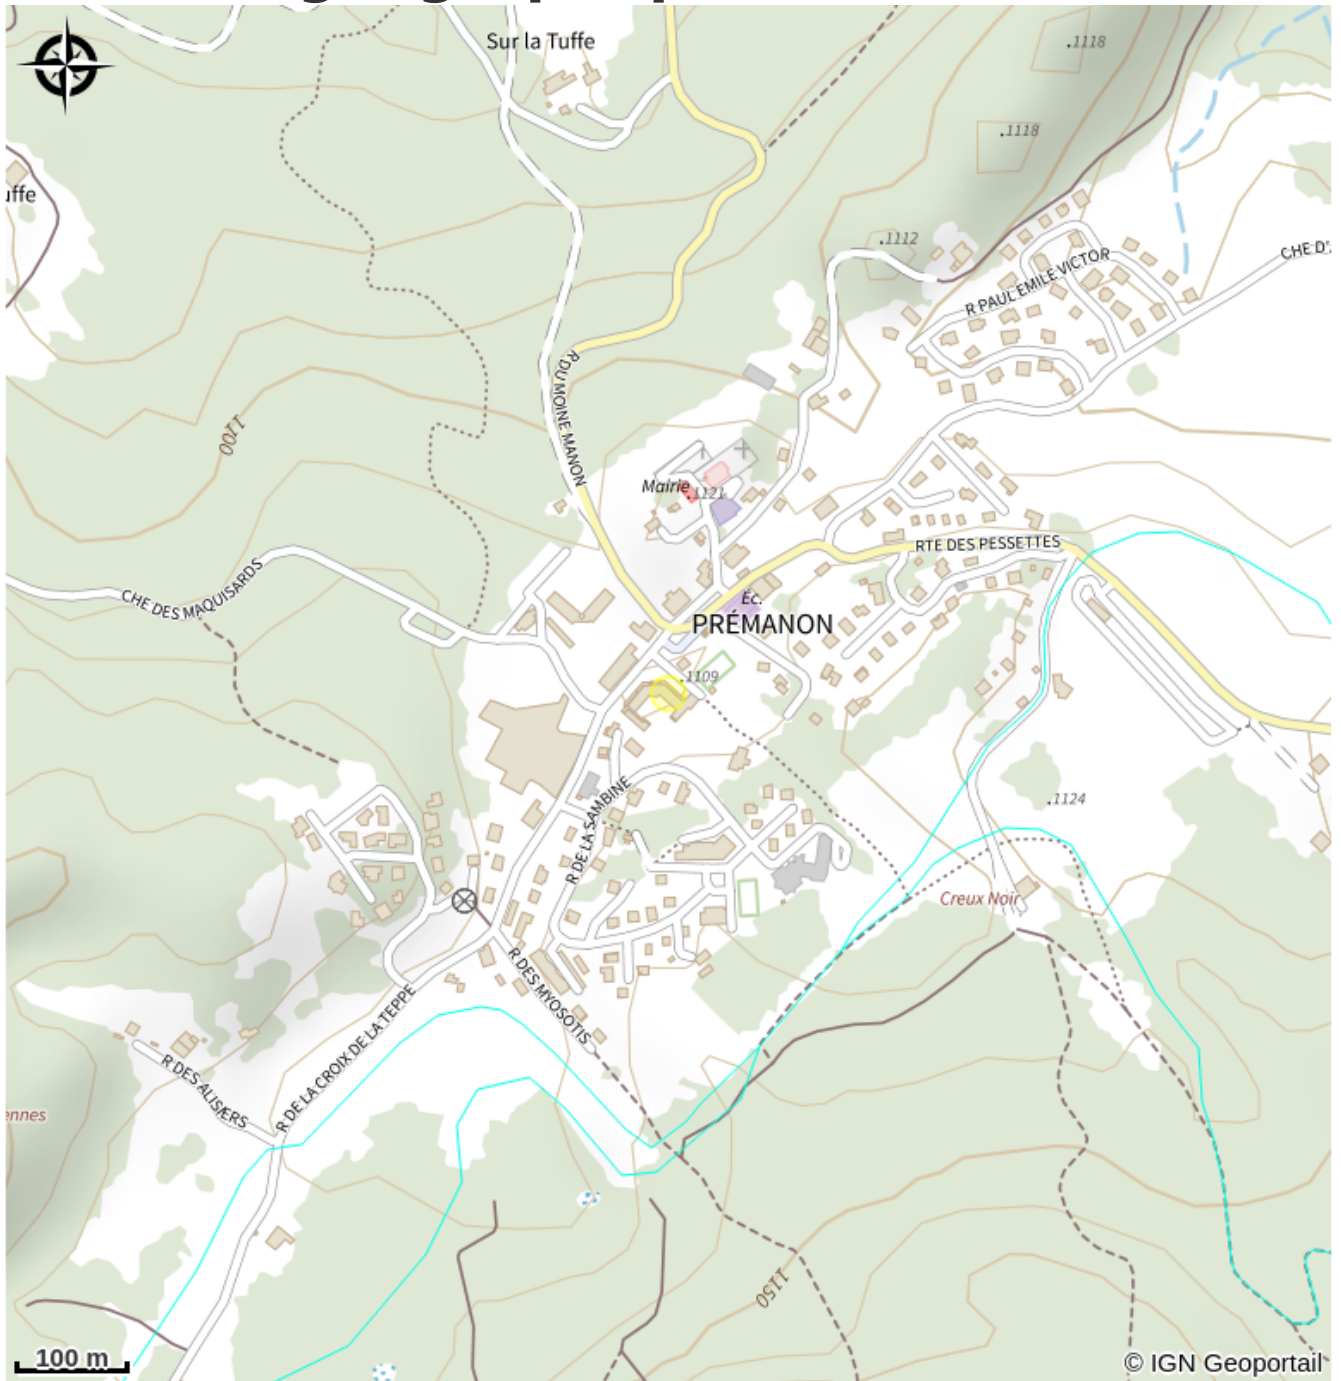

Situation géographique