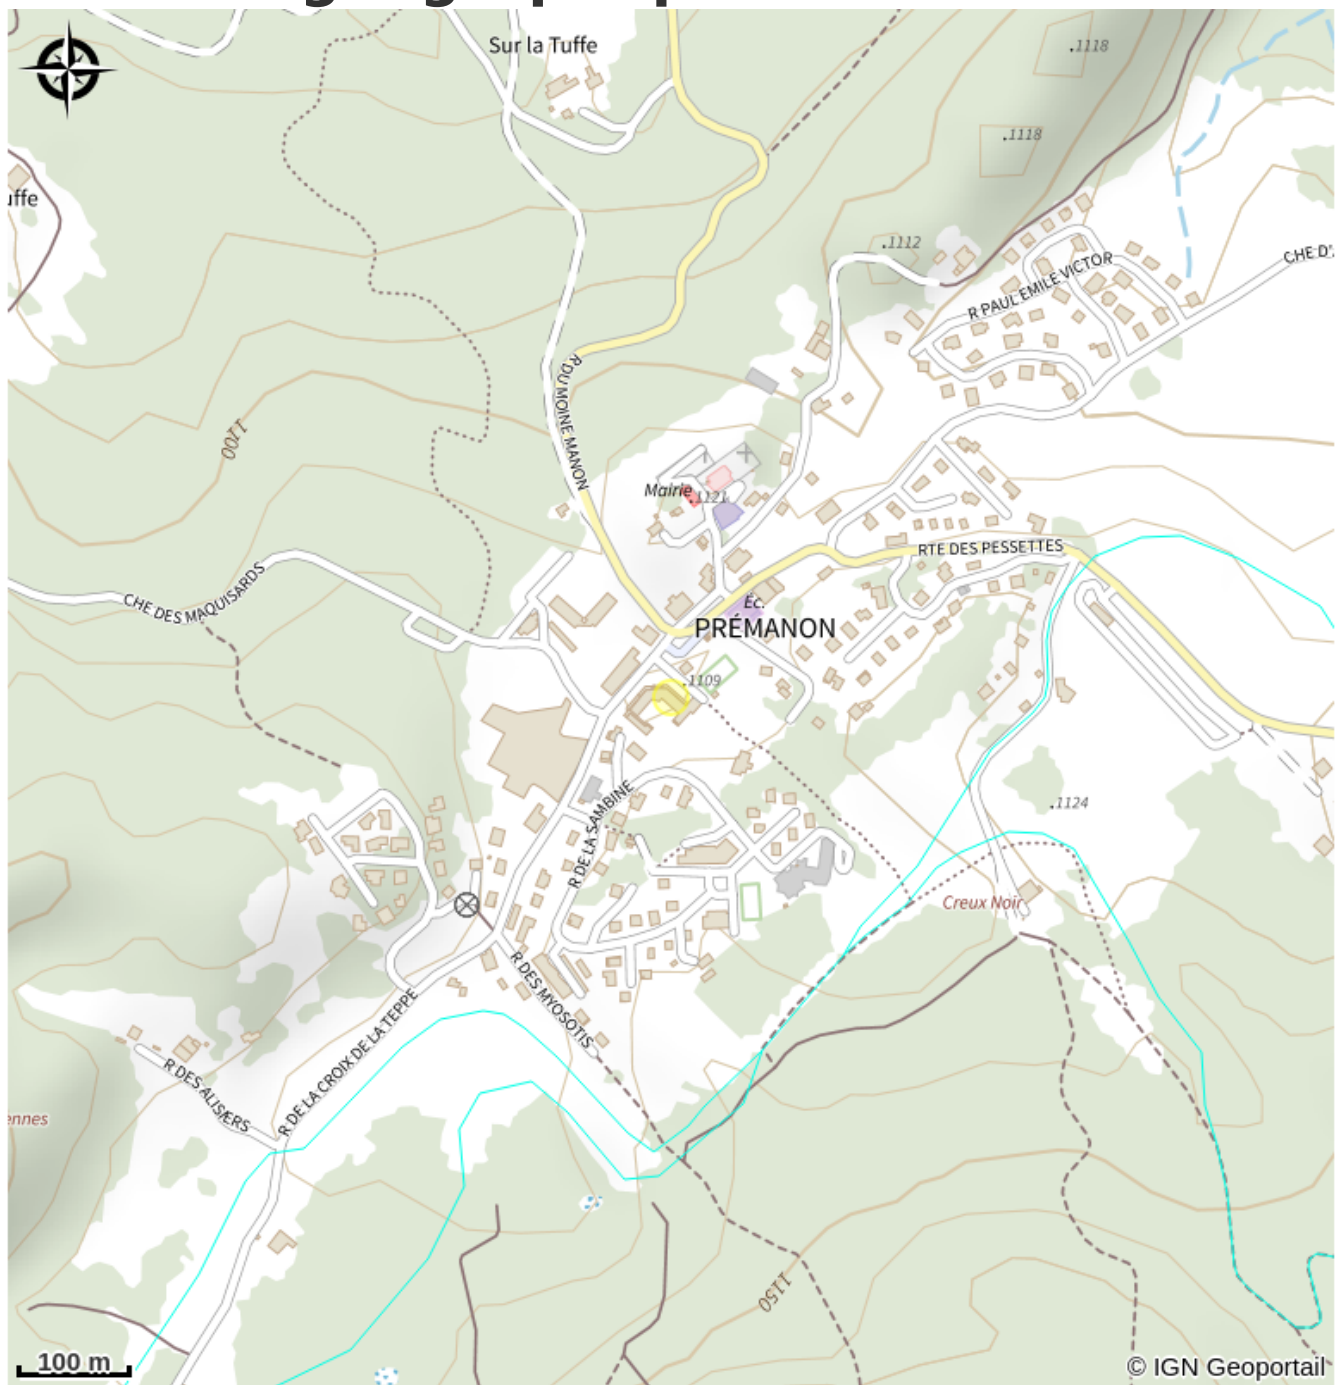

Situation géographique