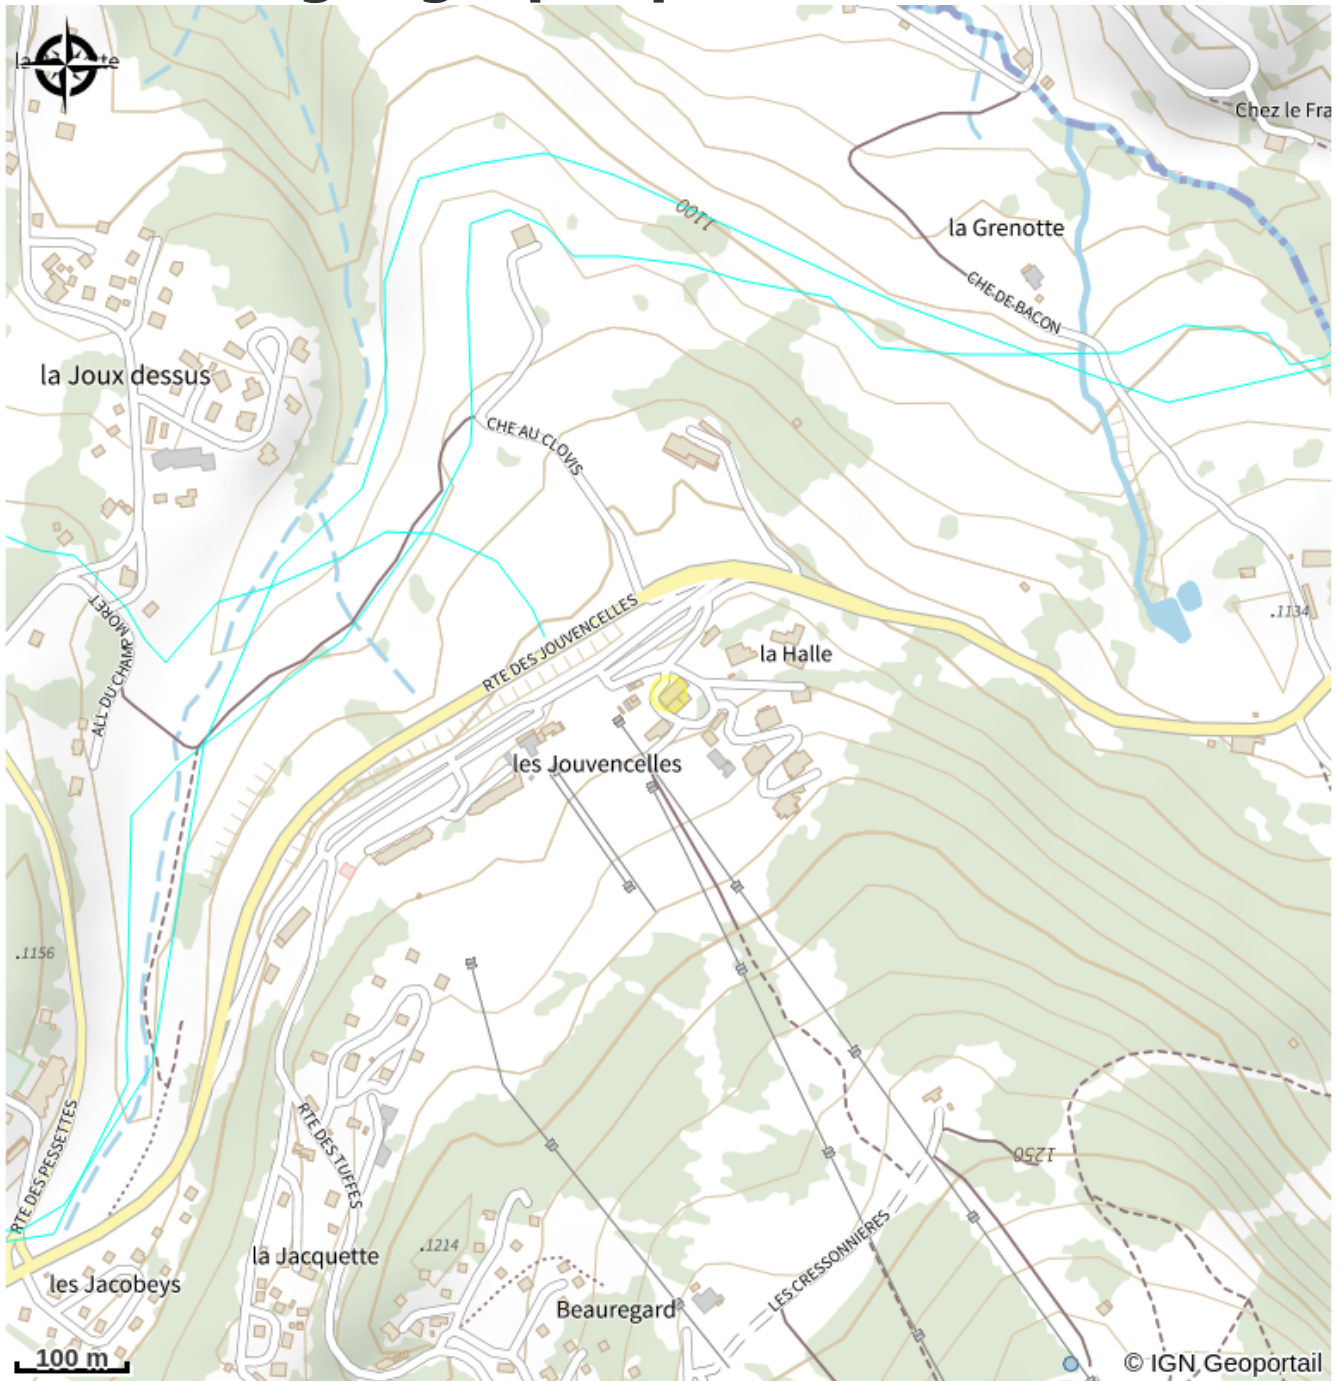

Situation géographique