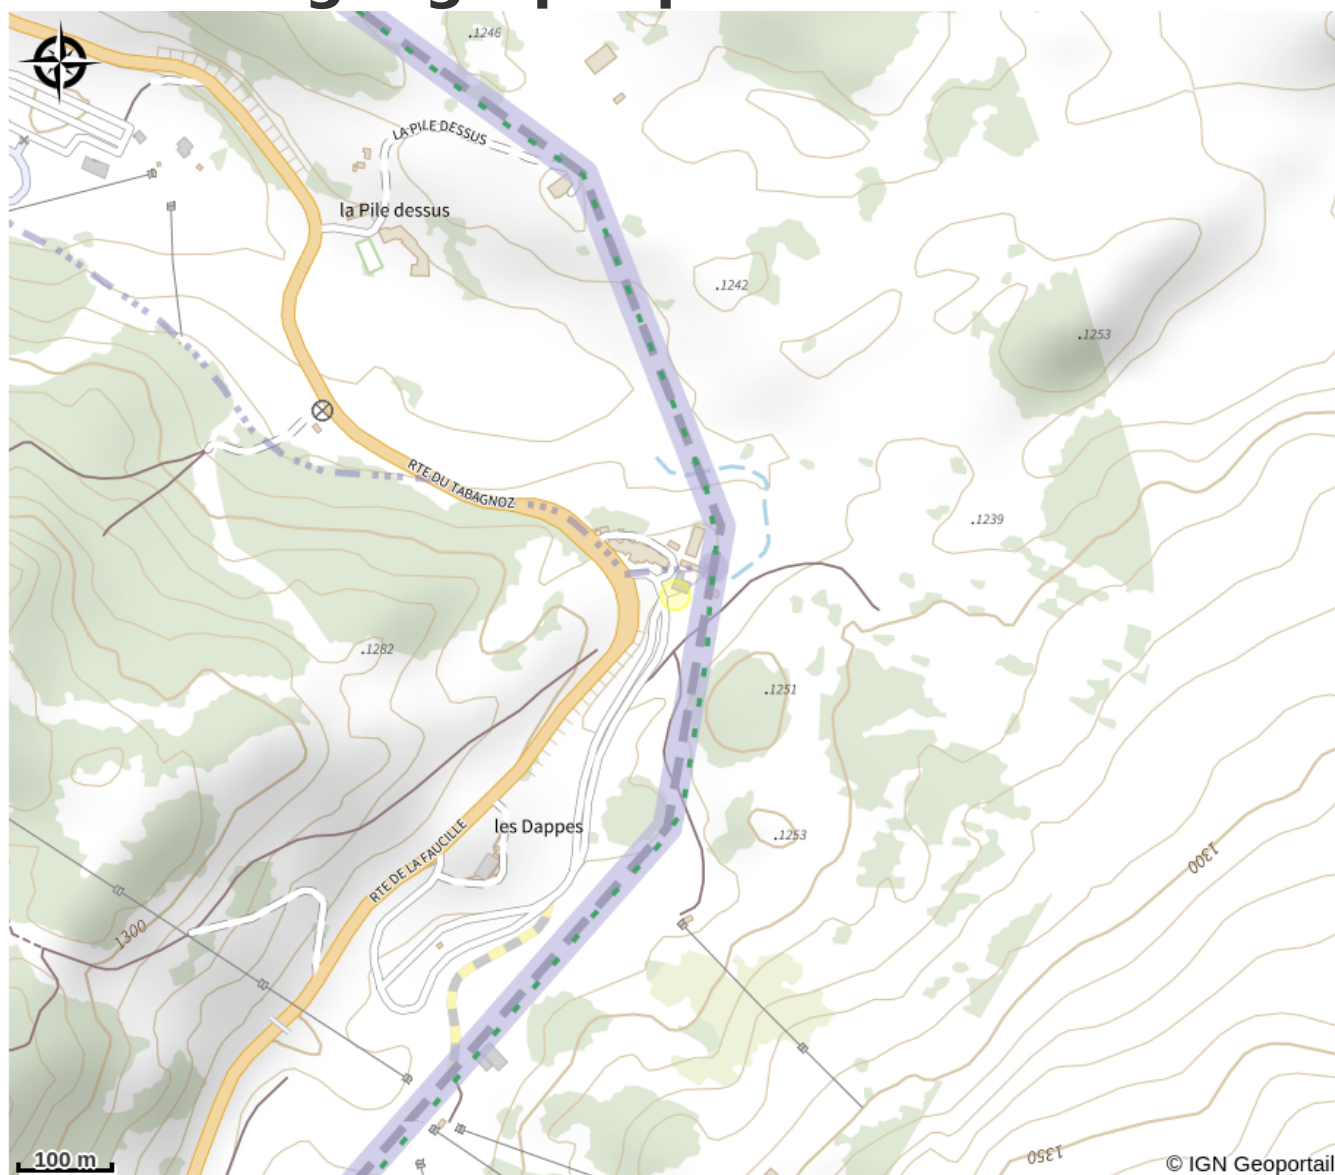

Location de Skis de la Dôle

Crédit photo : LOCATION DE SKIS DE LA DÔLE_1 (LOCATION DE SKIS DE LA DÔLE)

Infos pratiques

Categorie : Commerces

Type de commerce : Autres commerces, Mode et accessoires, Montagne

Description

Magasin situé au pied du massif de la Dôle. Skis, snowboards, raquettes, luges, accessoires. Chèques vacances acceptés.

Ouvert tous les jours en saison (décembre - avril) : 8h-19h non-stop.

Situation géographique