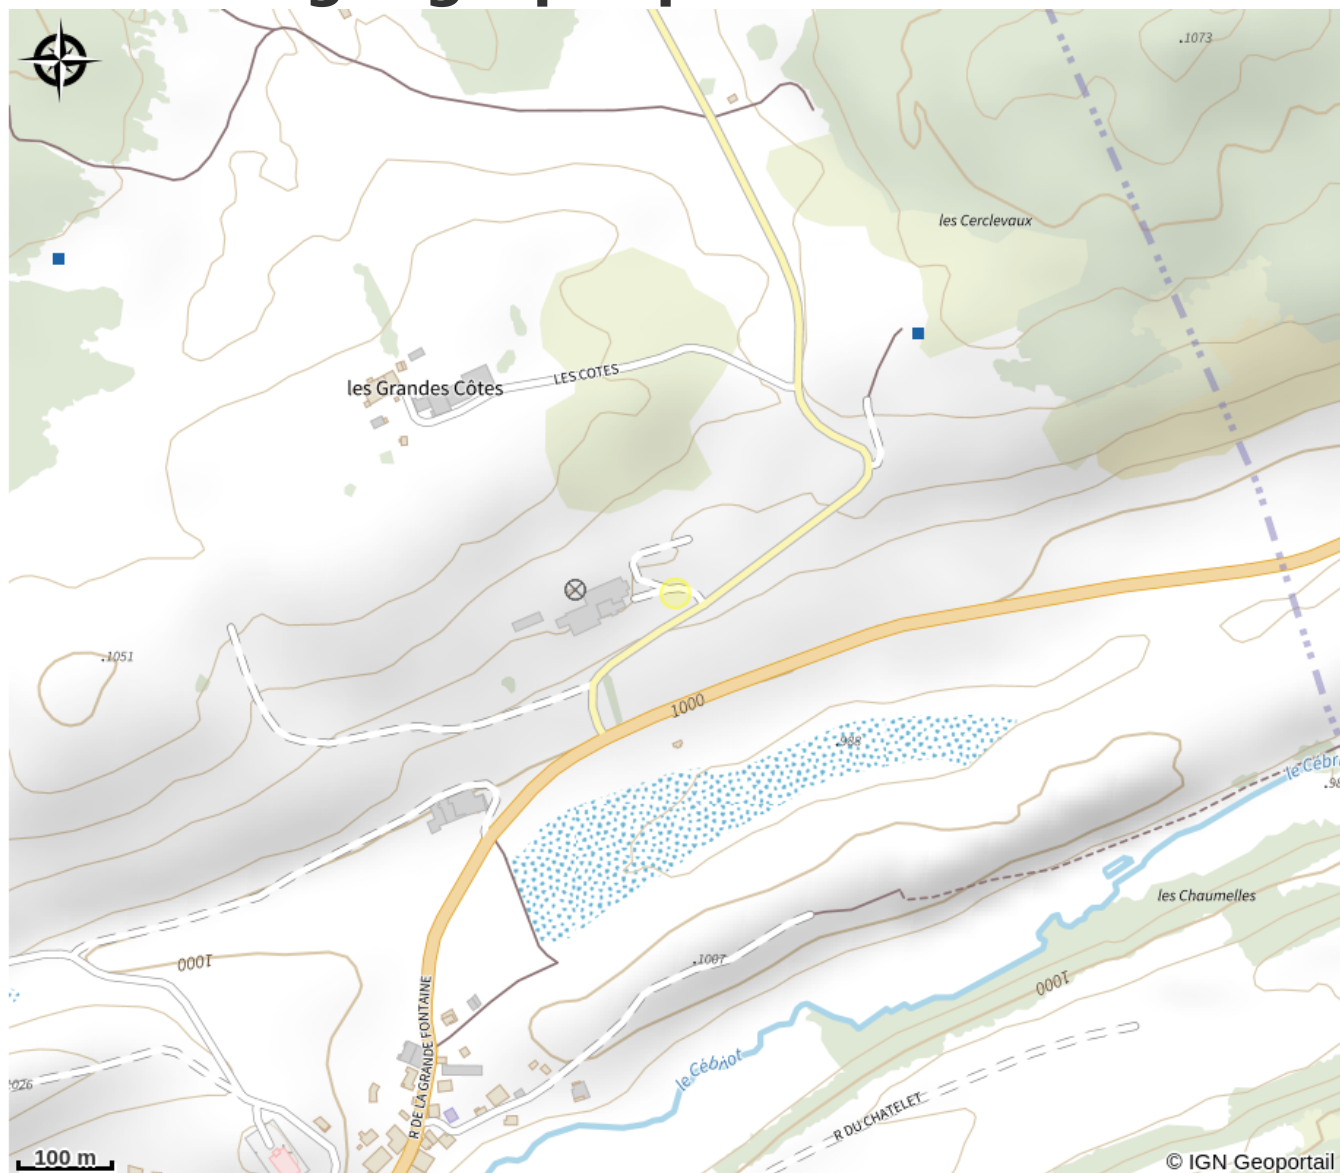

Centre équestre - Les Cerclevaux - CHEVAL PASSION JURA

Haut Doubs

Crédit photo : CENTRE ÉQUESTRE - LES CERCLEVAUX_1 (CENTRE ÉQUESTRE - LES CERCLEVAUX)

Infos pratiques

Categorie : Loisirs et activités

Activités sportives :
Accompagnement, Cours, Stage
d'initiation

Description

Ecole d'équitation : manège couvert, grande carrière, parcours de cross, club-horse.
Enseignement de l'équitation et du tourisme équestre, du débutant au galop 7,
initiation et perfectionnement en groupe de niveau, randonnée, soins des chevaux.
Activités hiver : ski jöring.
Les balades à cheval et le ski-joering sont mis en place pour un minimum de 6
personnes inscrites

Situation géographique

Toutes les infos pratiques

Informations pratiques

Tarifs :

Tarif de base : 26€ - 26€ Balade à cheval 1h par adulte

Tarif enfant : 24€ - 24€ Balade 1h à cheval par enfant

Tarif enfant : 10€ - 10€ Balade à poney d'une heure avec le parent qui tient le poney (non-encadré par un moniteur)

Tarif de base : 38€ - 38€ Ski joering en binômes (Adultes)

Tarif enfant : 34€ - 34€ Ski joering en binômes (Enfants)

Calendrier d'ouverture :

En 2024, Hors vacances scolaire: ouvert du lundi au samedi de 8h30 à 12h et de 13h30 à 17h30 Fermé le dimanche Pendant les vacances scolaire ouvert du lundi au vendredi de 8h30 à 12h et de 13h30 à 17h30 Fermé le weekend