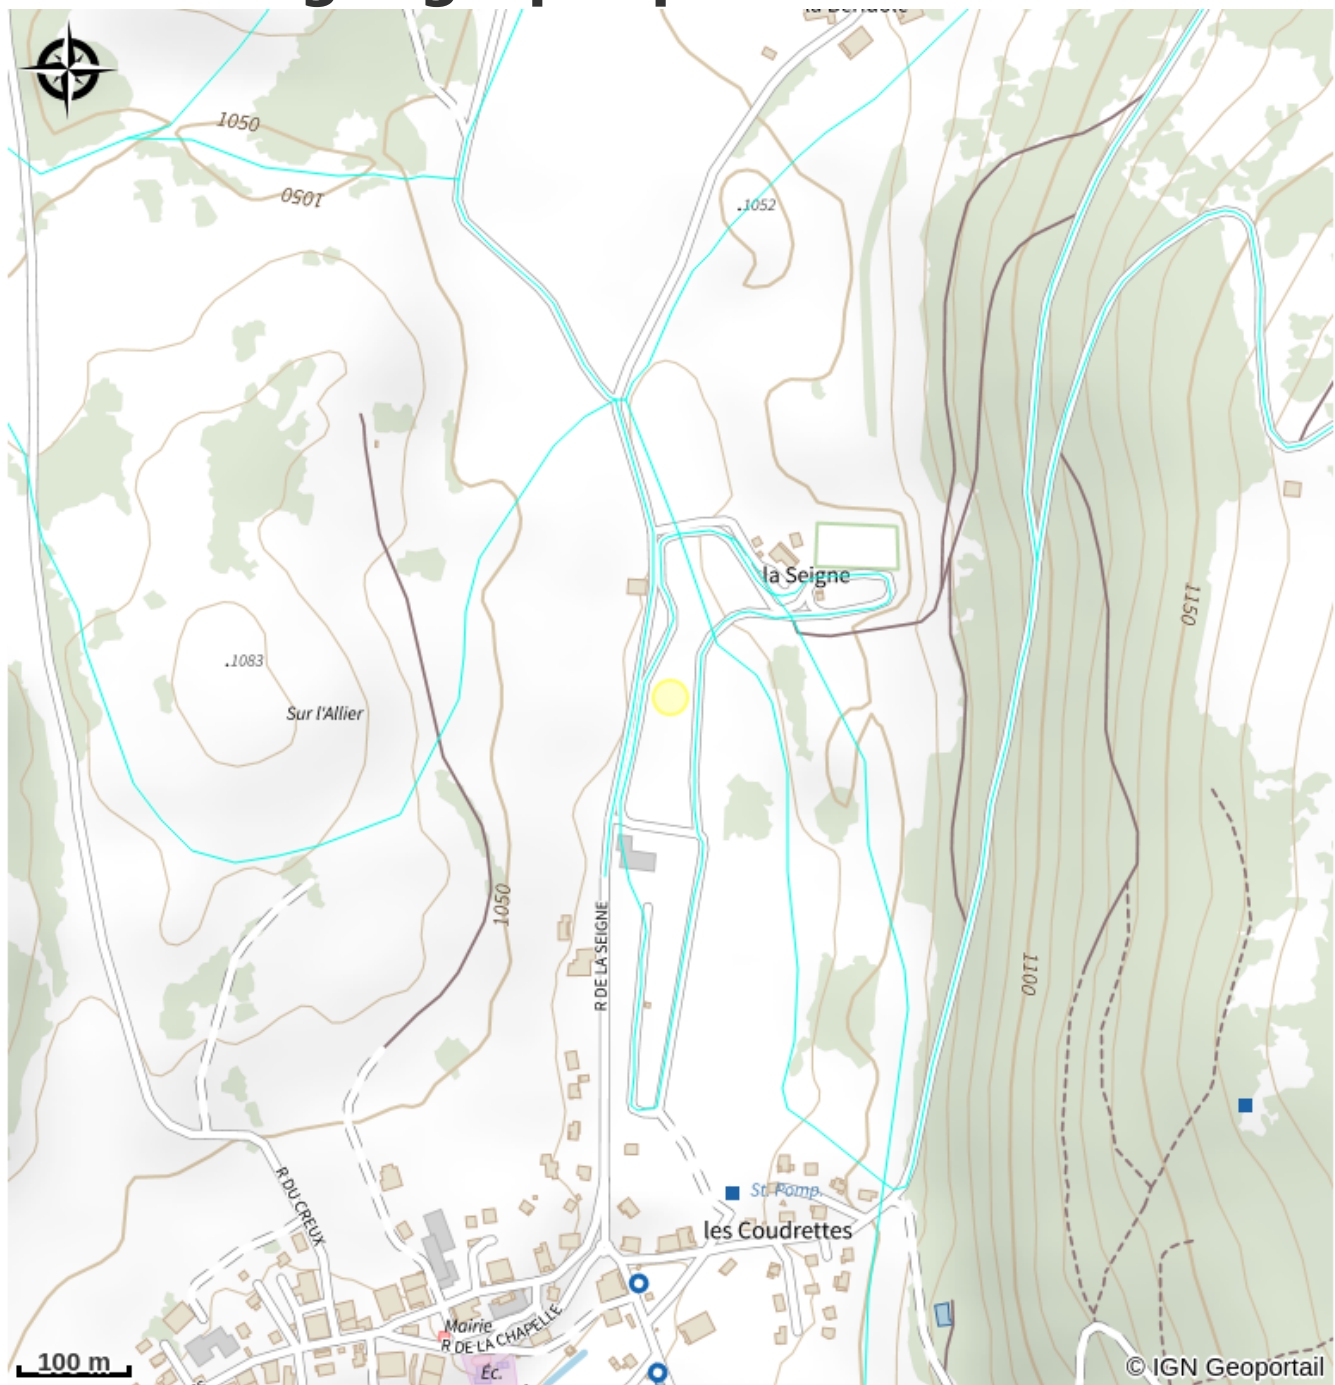

Situation géographique