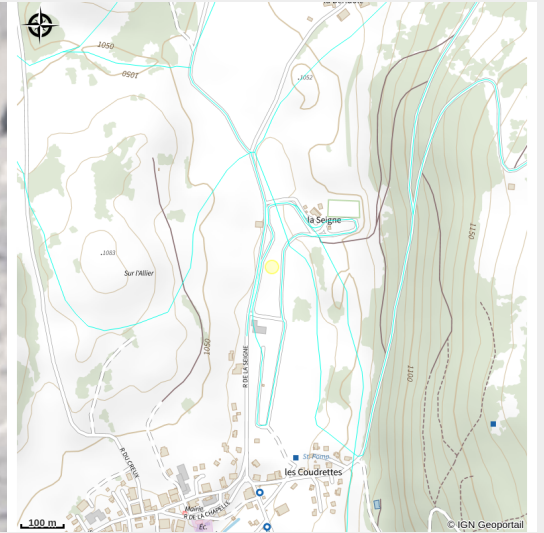

Olympic Mont d'Or

Haut Doubs

Crédit photo : OLYMPIC MONT D'OR_1 (Chevrier)

Infos pratiques

Categorie : Loisirs et activités

Activités sportives :
Accompagnement, Stage de
perfectionnement, Stage
d'initiation

Tarifs :

Tarif de base : 30€

Accès :

Calendrier d'ouverture :

En 2024, Hors vacances scolaire de notre zone: Ouvert le lundi, mardi, jeudi et vendredi. Fermé le mercredi, samedi et dimanche Pendant les vacances scolaire: Ouvert le lundi Fermé du mardi au dimanche