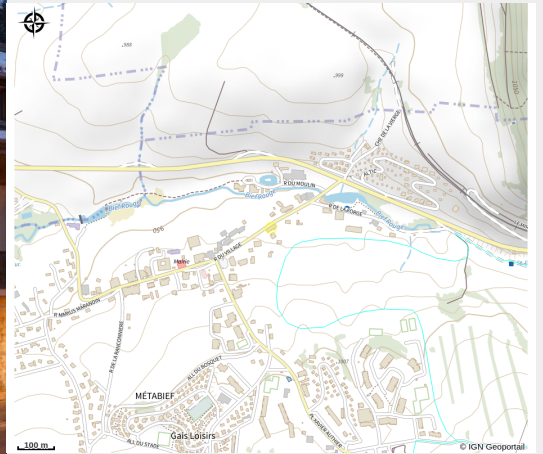

Infos pratiques

Categorie : Loisirs et activités

Activités sportives : Location de matériel