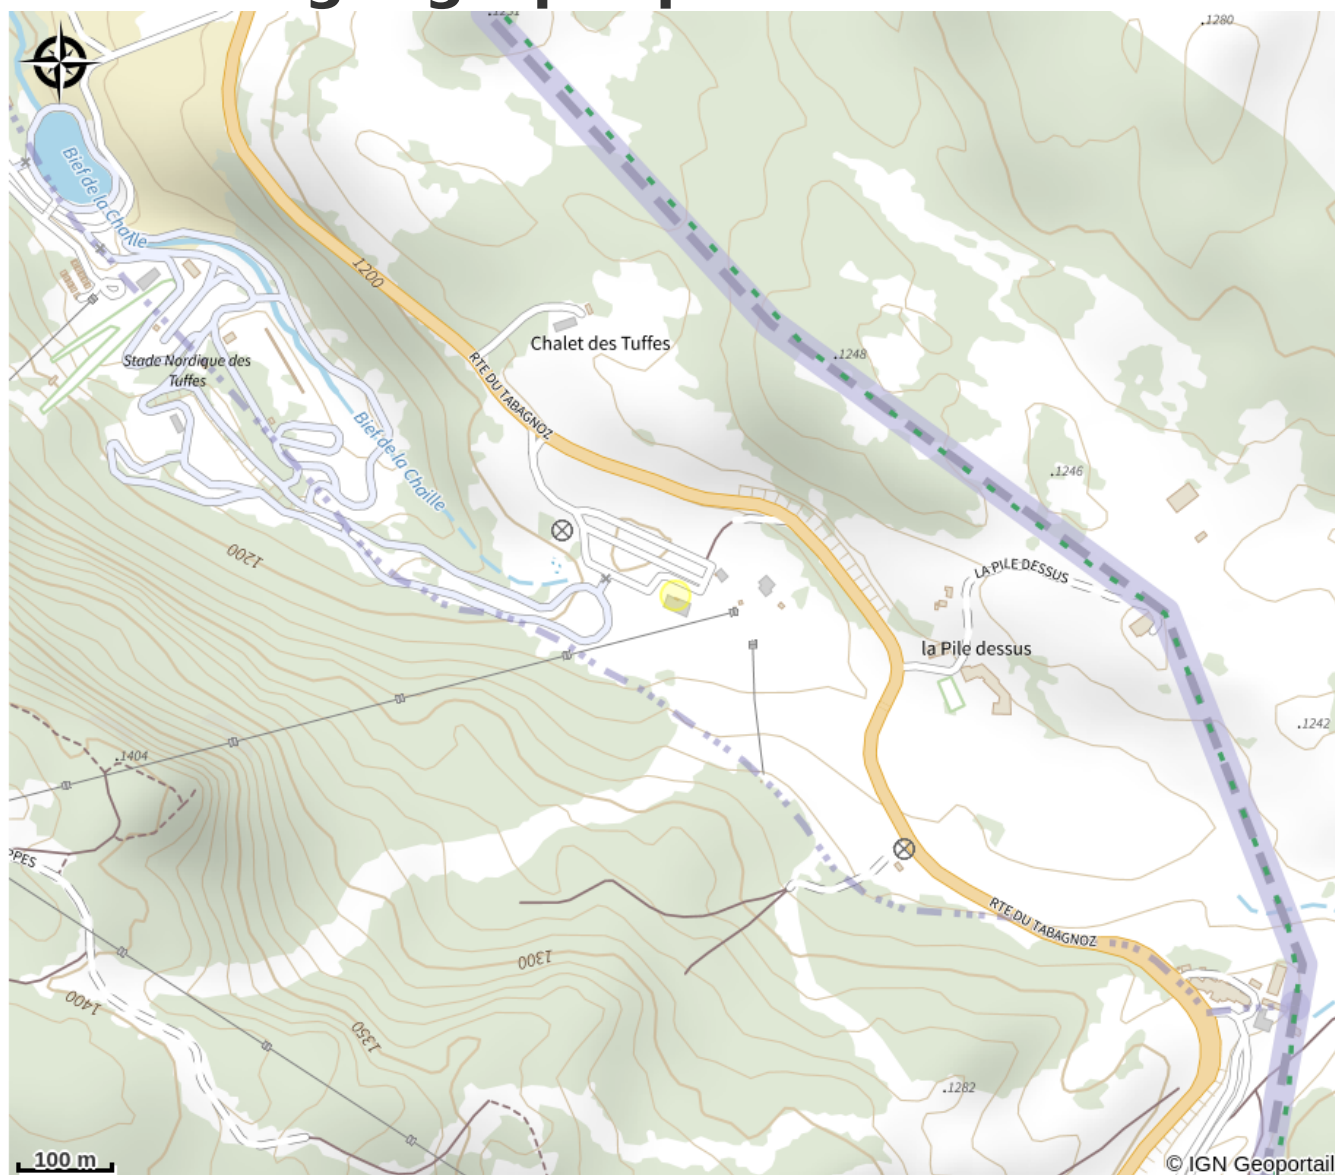

# Description

Votre magasin vous attend au pied des pistes du massif des Tuffes avec son coin shopping. Location et vente de matériel (snowboard, ski, télémark, luge et fond). Atelier (affûtage, fartage). Consigne à skis.  
Ouvert non-stop 8h30-19h du 1er décembre au 31 mars.

# Situation géographique