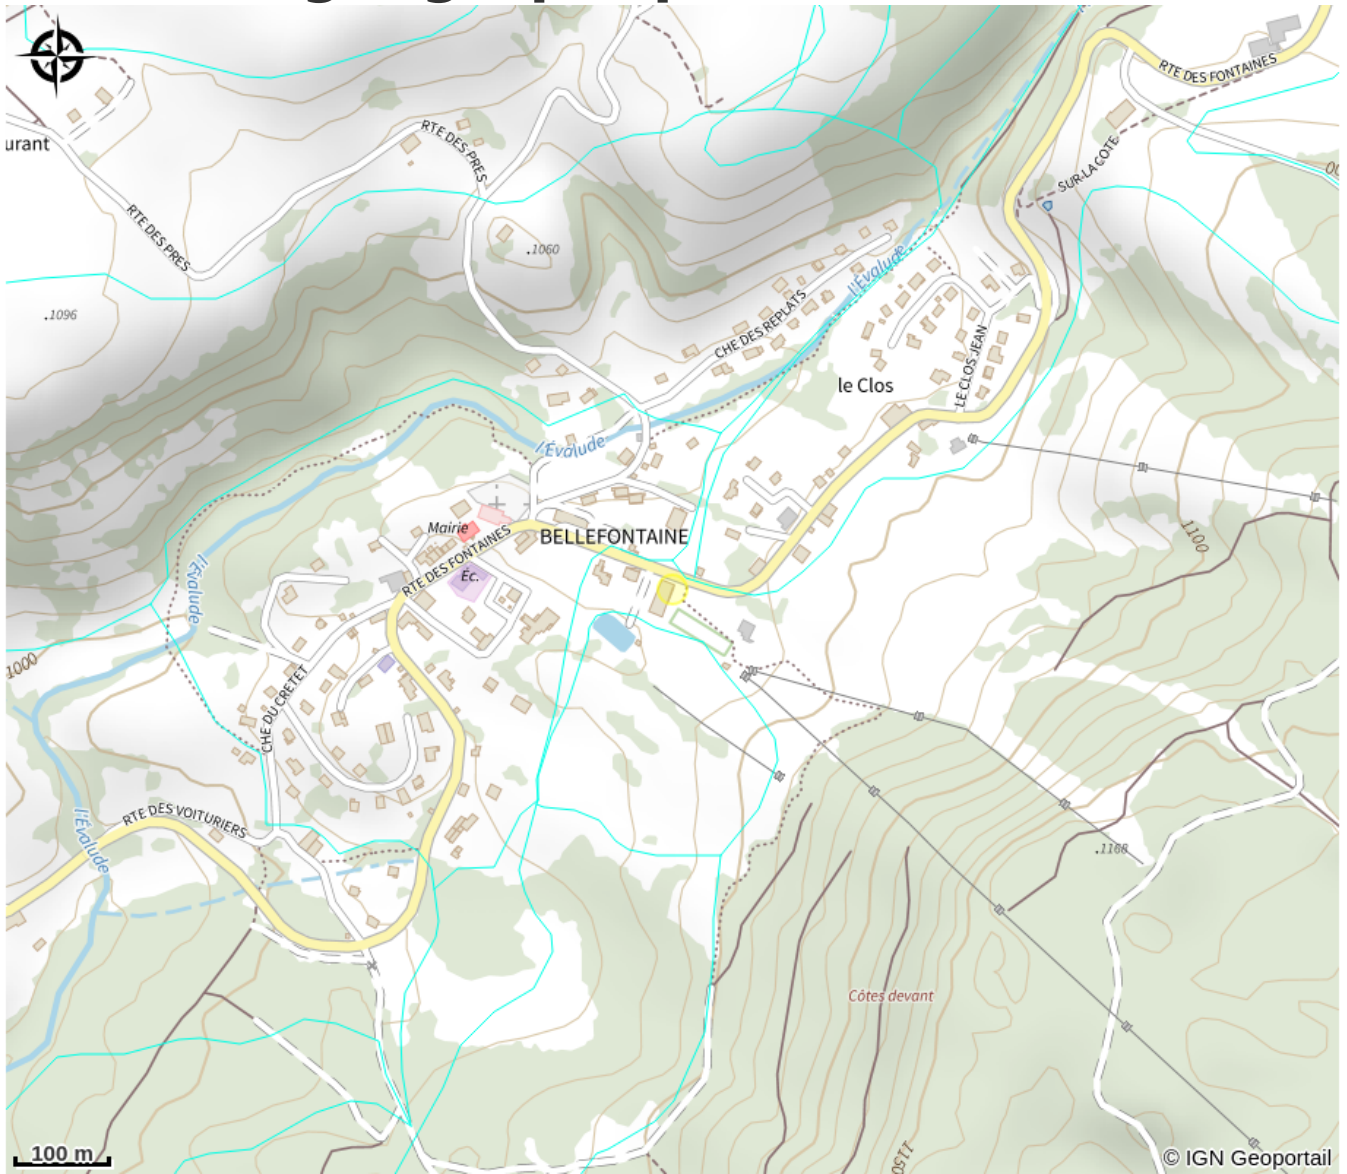

Décembre et fin mars de 9h à 12h et de 14h à 18h.

Tarifs à titre indicatif :

1/2 journée raquette : 6€ enfant et 8€ adulte

1/2 journée pack ski de fond : - alternatif : enfant à partir de 7,50€ et adulte à partir de 8,50€

- skating : adulte à partir de 14,50€

1/2 journée pack ski alpin : enfant à partir de 7€ et adulte à partir de 12,50€

1/2 journée pack surf : enfant à partir de 8,50€ et adulte à partir de 15€

Situation géographique