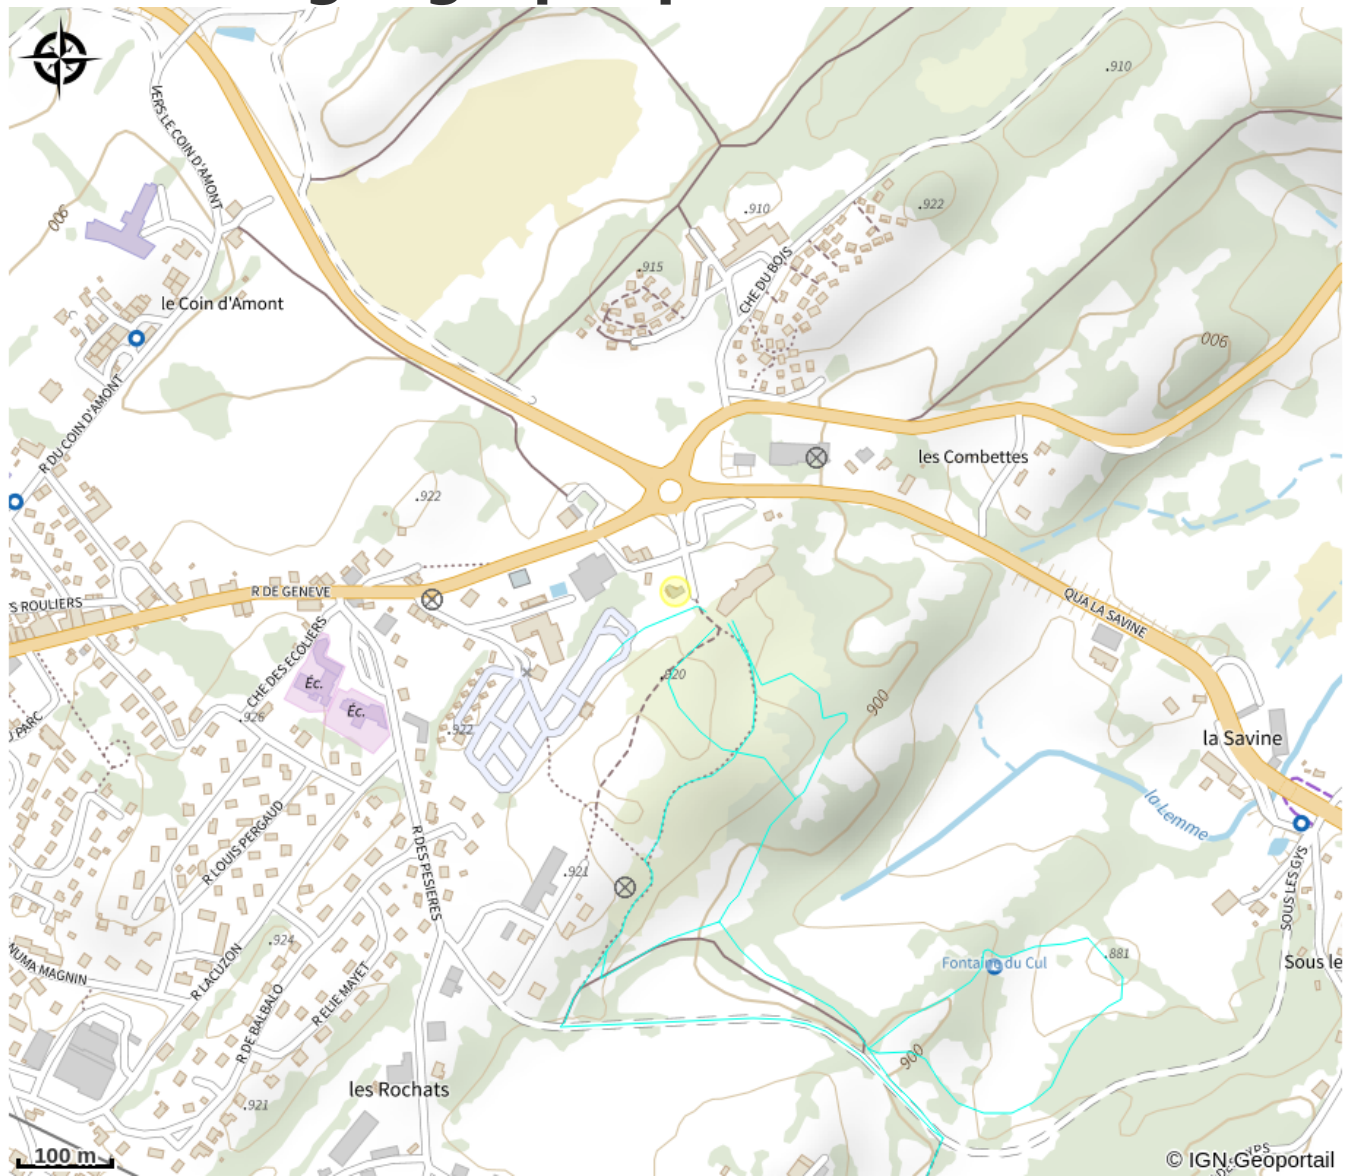

# Description

Location et vente de matériel de ski (ski nordique, alpin, luges, snow board) et d'accessoires (lunettes, gants, bonnets, masque, casque...) à Saint Laurent en Grandvaux.

Le magasin est situé au départ des pistes de ski nordique et raquettes, et à 20 min des remontées mécaniques de la Station des Rousses.

# Situation géographique