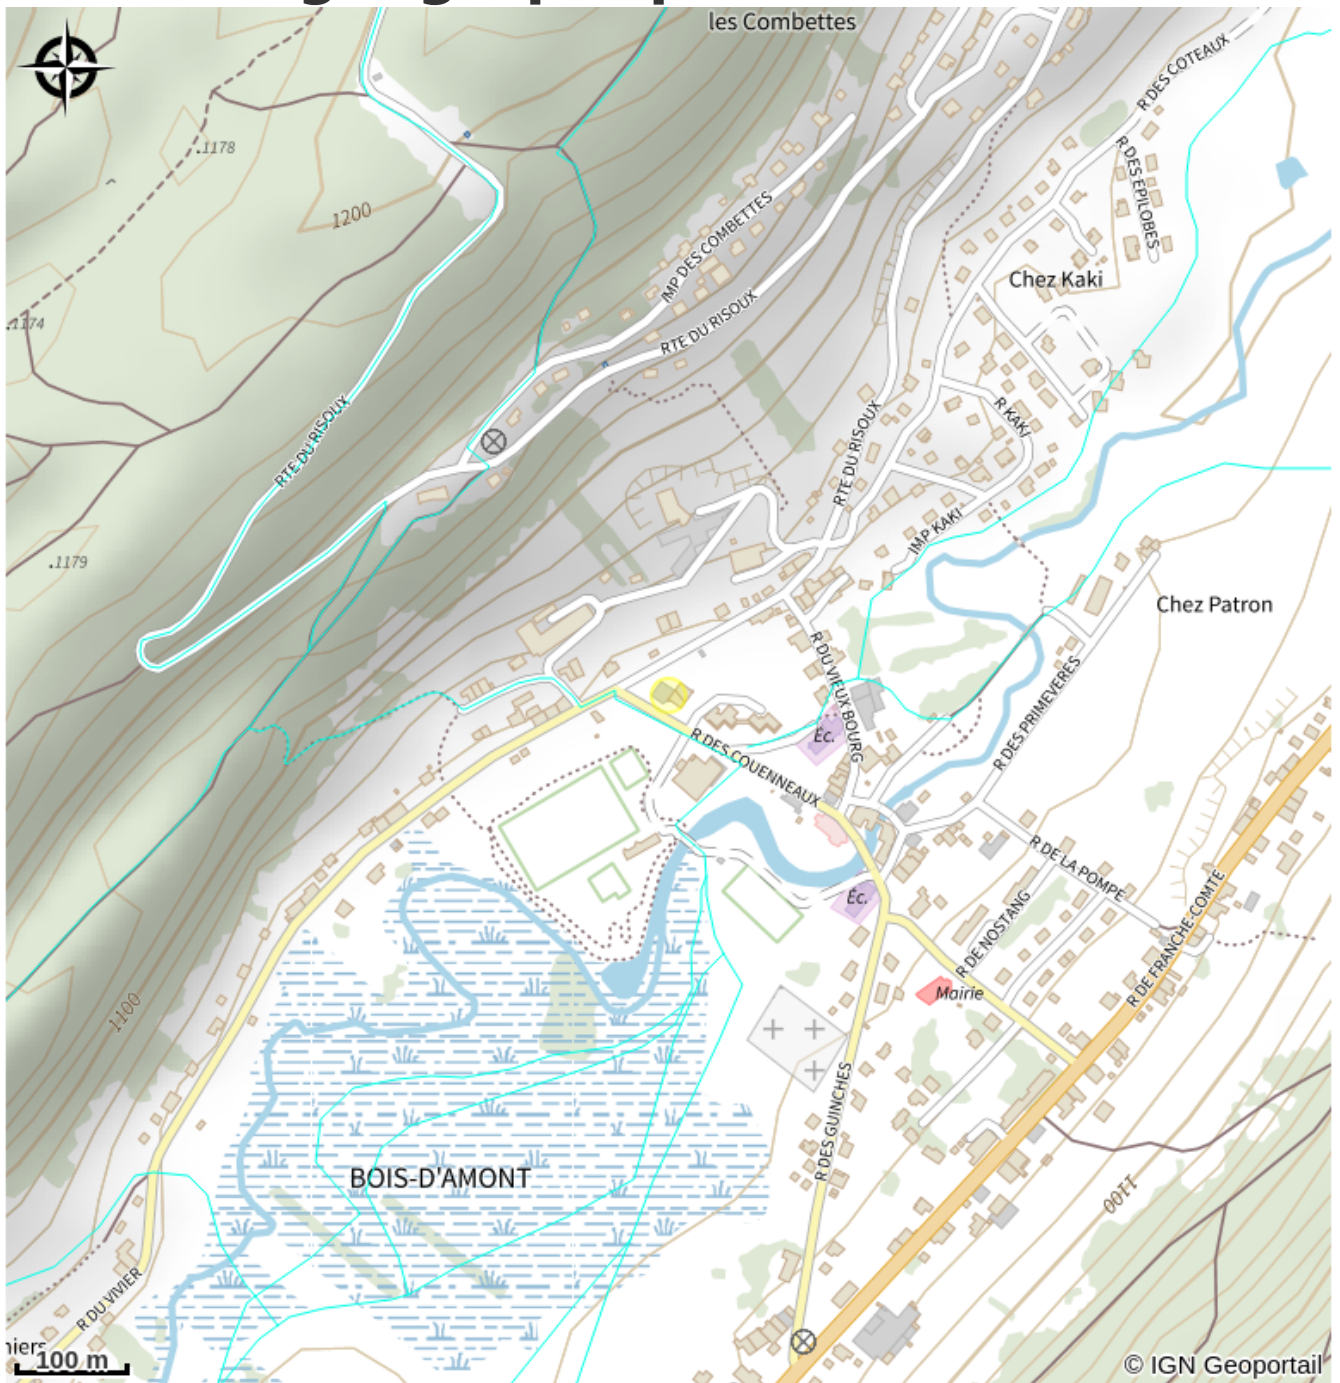

Vandel Sports SARL

Station des Rousses

Infos pratiques

Categorie : Commerces

Type de commerce : Automobile /
Cyclo, Mode et accessoires,
Montagne

Situation géographique

Toutes les infos pratiques

Contact