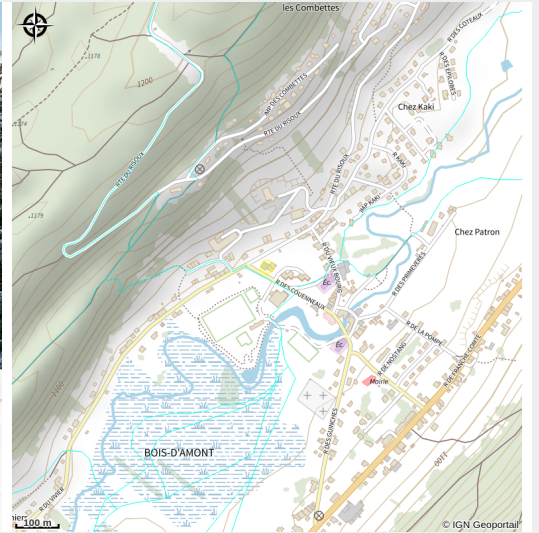

Vandel Sports SARL

Station des Rousses

Infos pratiques

Categorie : Commerces

Type de commerce : Automobile /
Cyclo, Mode et accessoires,
Montagne

Situation géographique

Toutes les infos pratiques

Contact