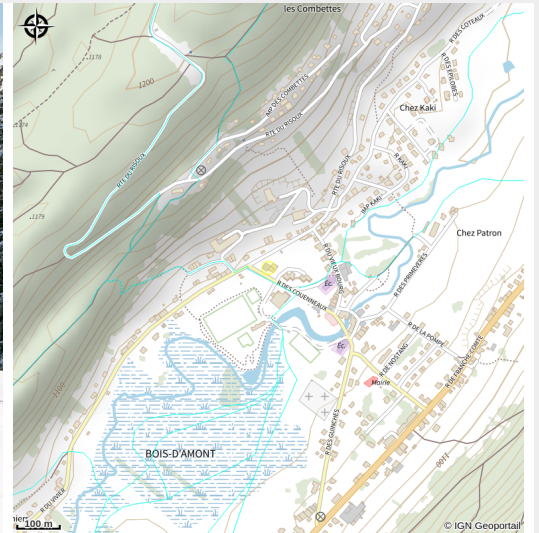

Vandel Sports SARL

Station des Rousses

Infos pratiques

Categorie : Commerces

Type de commerce : Automobile /
Cyclo, Mode et accessoires,
Montagne

Situation géographique

Toutes les infos pratiques

Contact