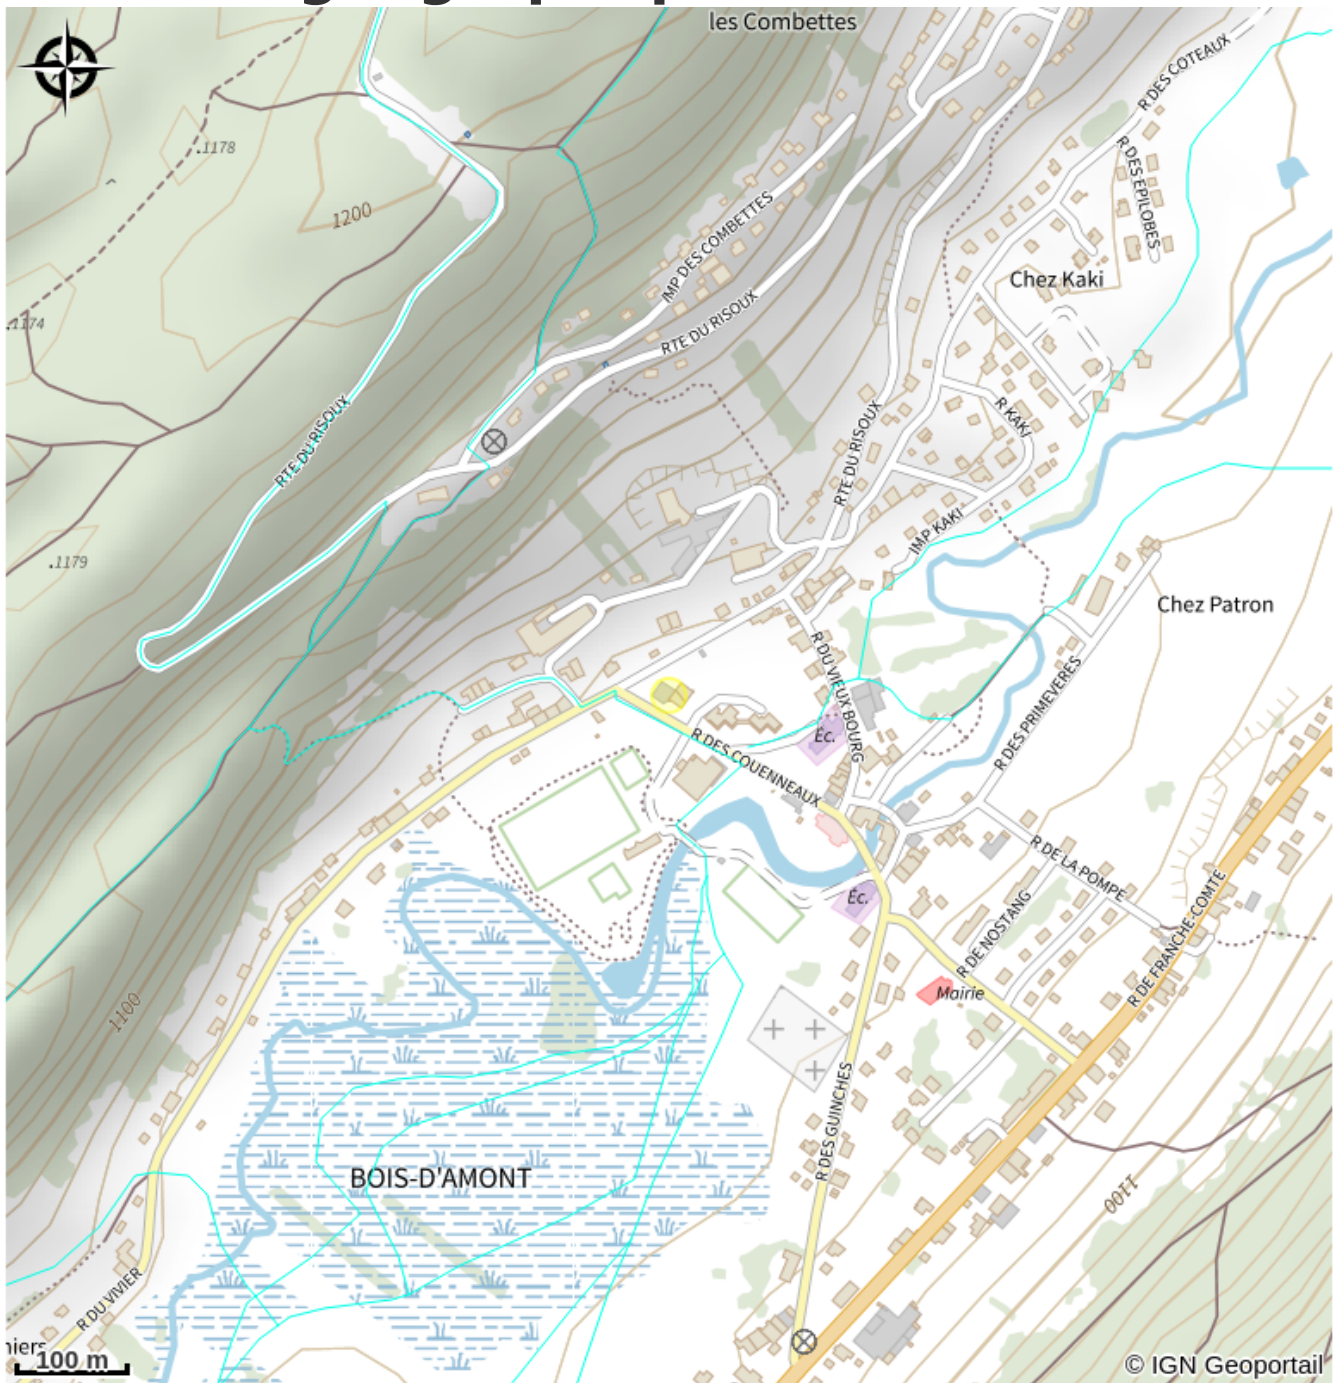

Vandel Sports SARL

Station des Rousses

Infos pratiques

Categorie : Commerces

Type de commerce : Automobile /
Cyclo, Mode et accessoires,
Montagne

Situation géographique

Toutes les infos pratiques

Contact