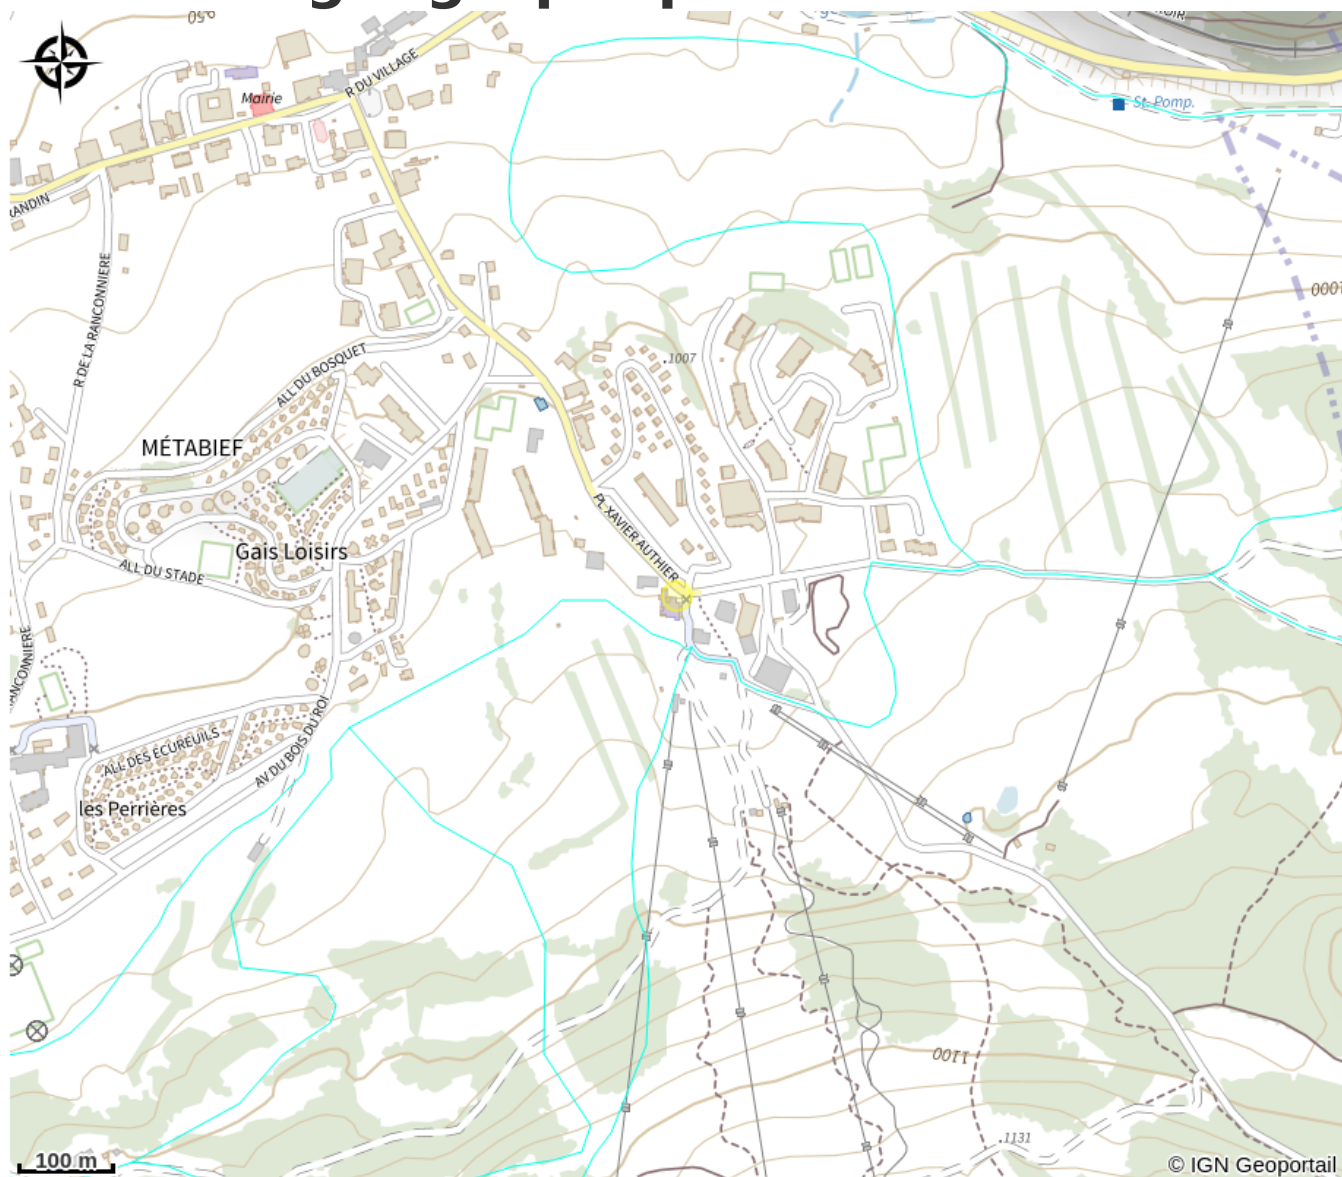

Situation géographique

Toutes les infos pratiques

Informations pratiques

Tarifs :

Visites guidées - 2 h :

Calendrier d'ouverture :

Du 2025-02-08 à 09:00:00, au 2025-02-08 à 12:30:00

Labels :