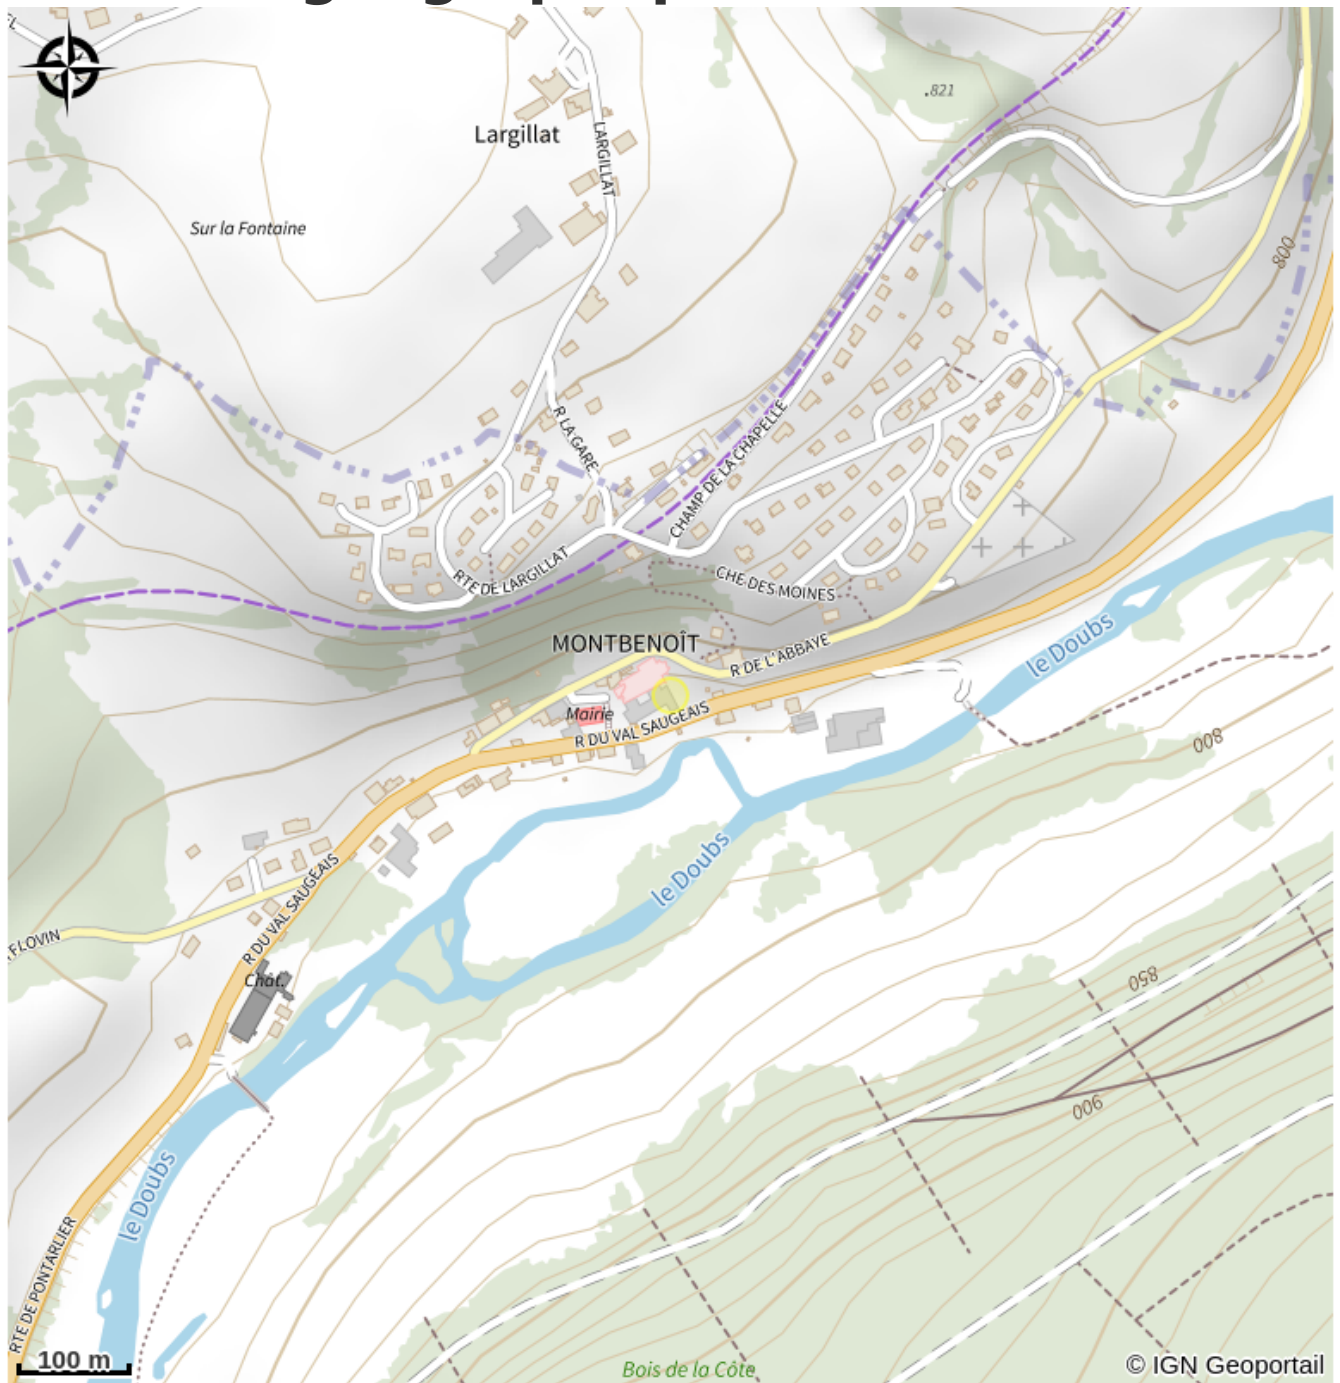

Situation géographique

Toutes les infos pratiques

Informations pratiques

Tarifs :

Visites guidées - 2 h : Réduction pour handicapés et religieux.

Calendrier d'ouverture :

Du 2024-04-08 au 2024-04-08

Du 2024-05-06 au 2024-05-06