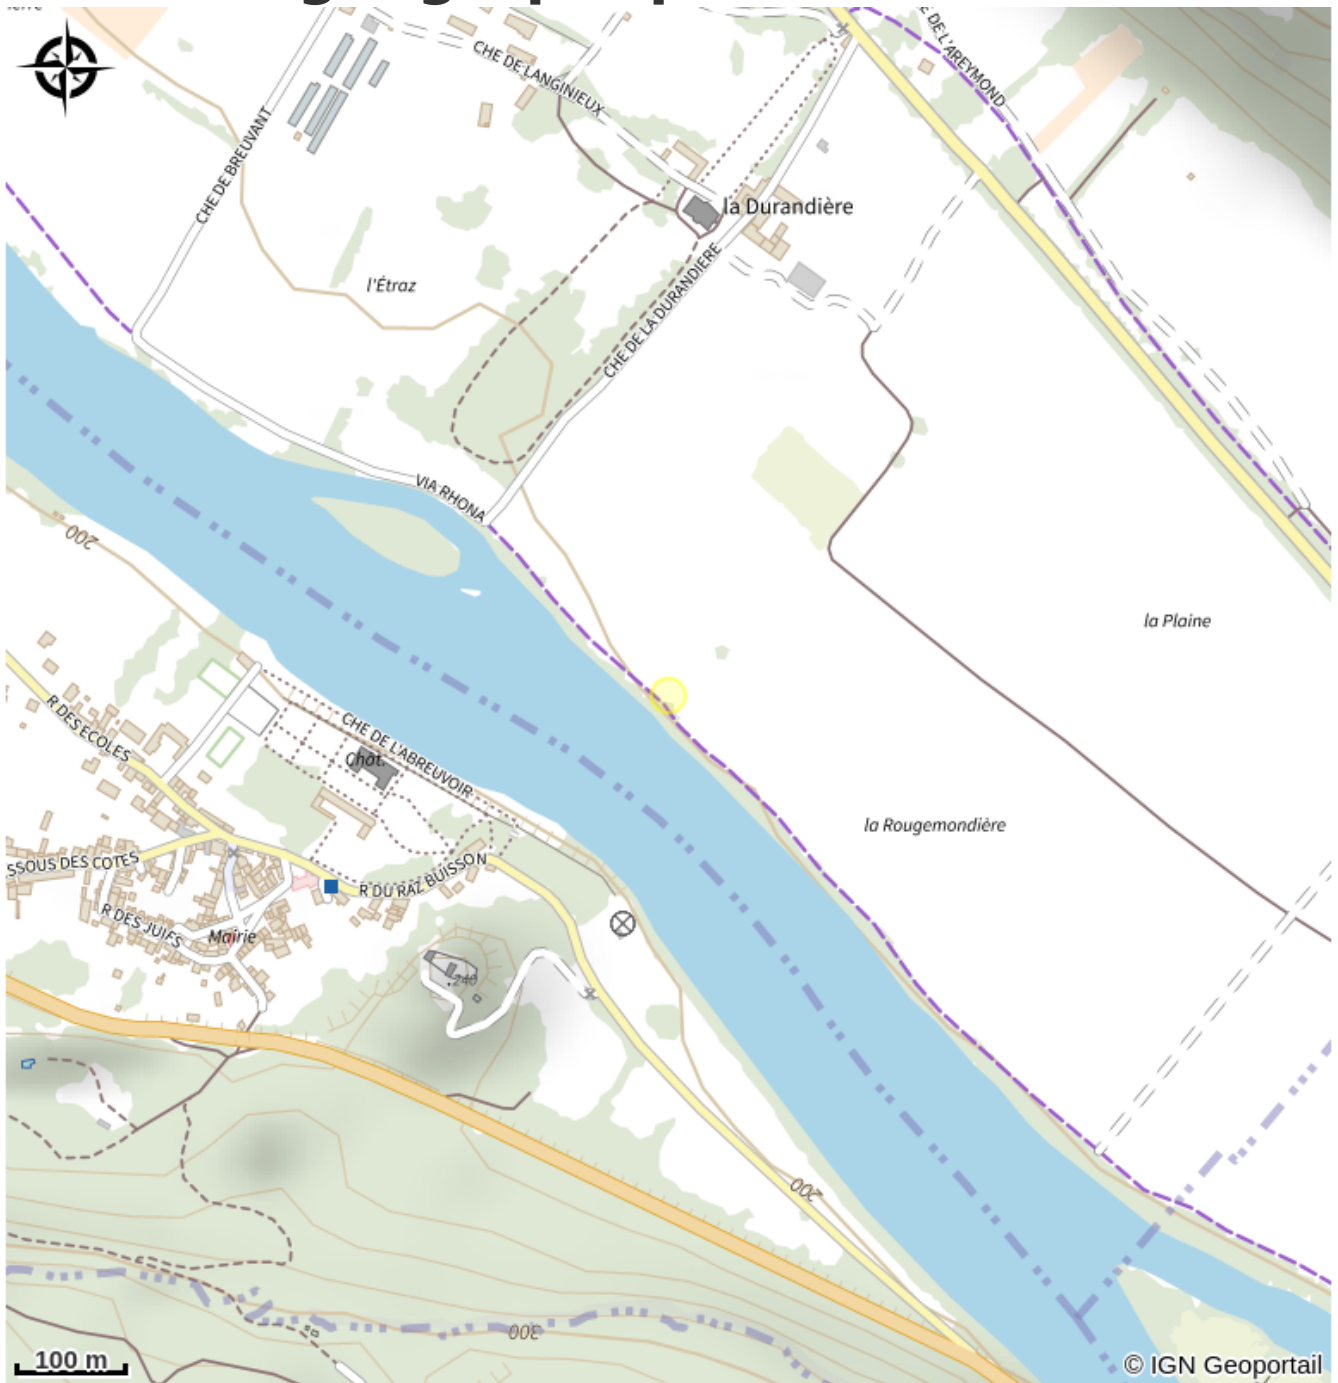

Aire de pique-nique sur la Via Rhôna

Crédit photo : Aire de pique-nique sur la Via Rhôna (K.Tranchina)

Infos pratiques

Categorie : Organismes

Situation géographique

Toutes les infos pratiques

Informations pratiques