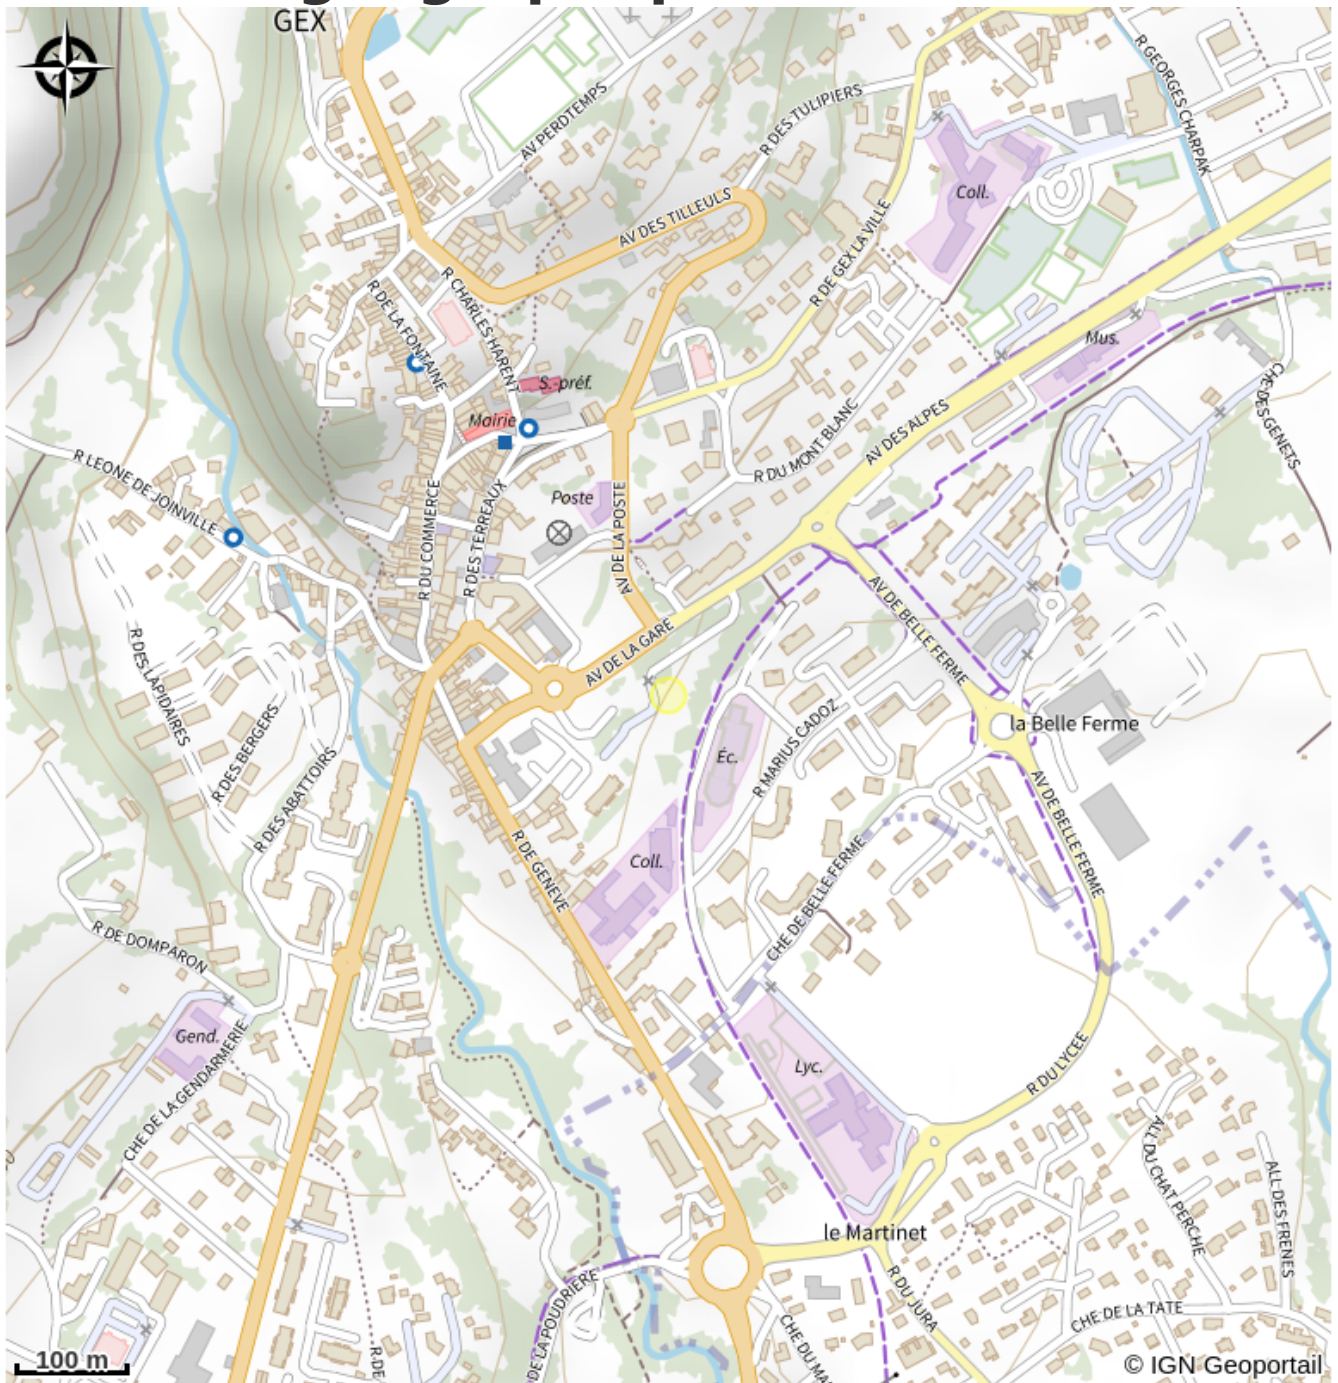

Parc des cèdres

Crédit photo : Parc des Cèdres (Parc des cèdres)

Infos pratiques

Categorie : Organismes

Description

En plein cœur de la ville, une bouffée d'oxygène !

Situation géographique

Toutes les infos pratiques

Informations pratiques

Calendrier d'ouverture :

Du 2021-01-01 au 2021-01-01

En 2021, Toute l'année.

Equipements :

Parking

Contact

Adresse :