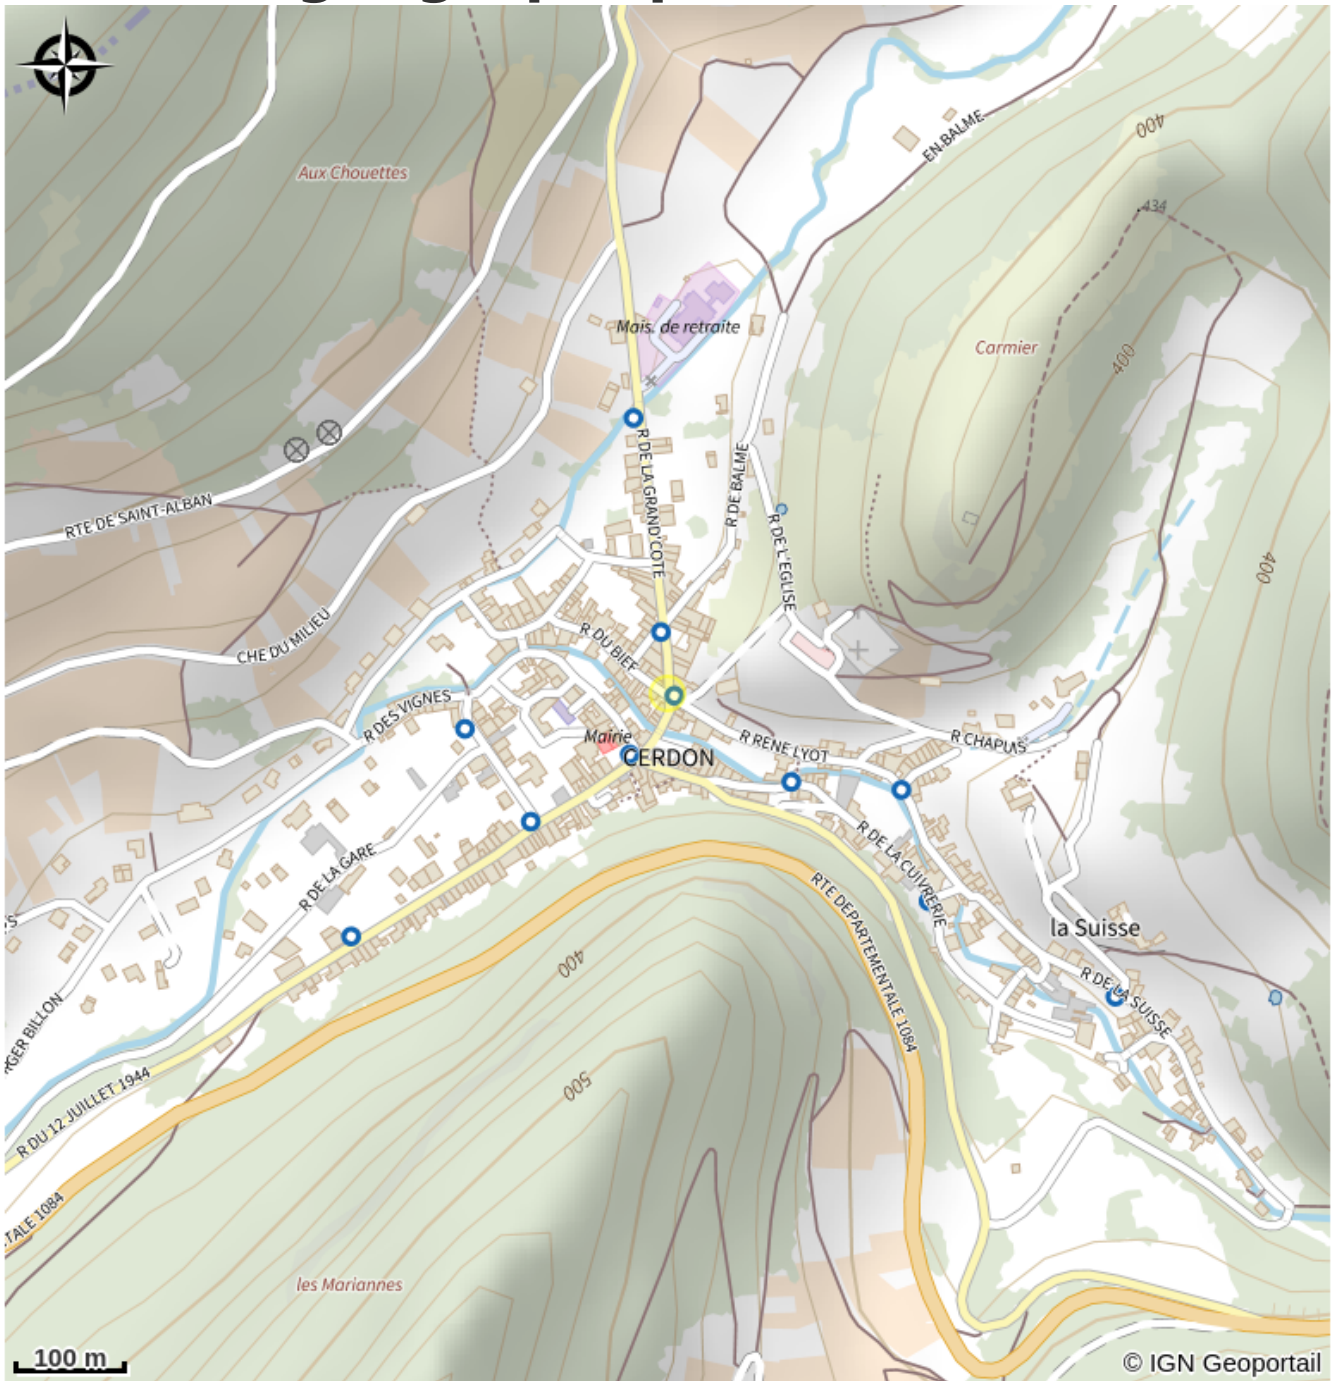

Aire de pique-nique

Crédit photo : Aire de pique-nique (AL MANZONI)

Infos pratiques

Categorie : Organismes

Situation géographique

Toutes les infos pratiques

Informations pratiques

Calendrier d'ouverture :

Du 2021-01-01 au 2021-01-01

En 2021, Toute l'année : ouvert tous les jours.

Contact

Adresse :

01450 CERDON