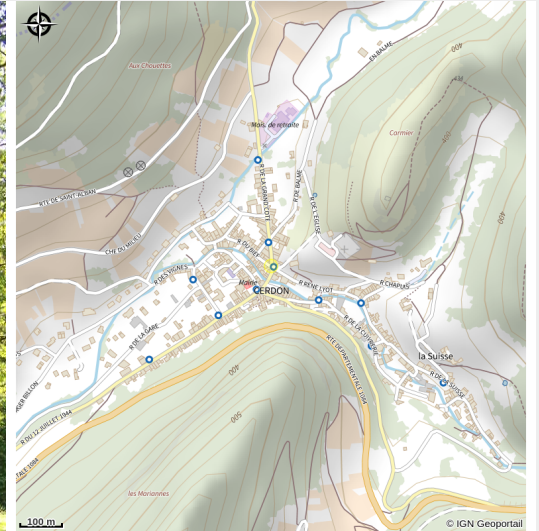

Aire de pique-nique

Crédit photo : Aire de pique-nique (AL MANZONI)

Infos pratiques

Categorie : Organismes

Situation géographique

Toutes les infos pratiques

Informations pratiques

Calendrier d'ouverture :

Du 2021-01-01 au 2021-01-01

En 2021, Toute l'année : ouvert tous les jours.

Contact

Adresse :

01450 CERDON