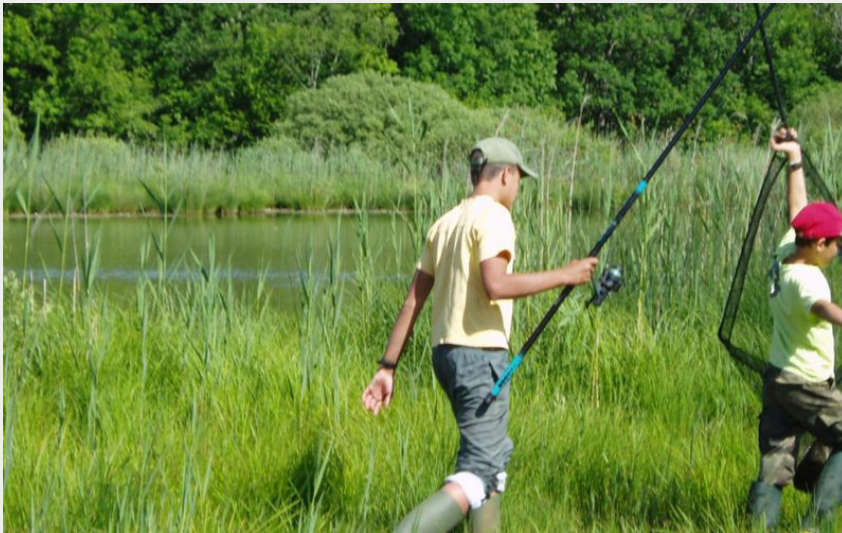

Aire de pique-nique au Lac des Alliettes

Crédit photo : Lac des Alliettes à Songieu (OT Valromey-Retord)

Infos pratiques

Categorie : Organismes

Description

Pêche de nuit possible tous les jours en prévenant impérativement le garde avant de s'installer.

Situation géographique

Toutes les infos pratiques

Informations pratiques

Calendrier d'ouverture :

En 2021, Du 1er mai au 30 novembre : ouvert tous les jours (pêche de nuit possible un samedi sur deux à partir du 1^{er} juin.).