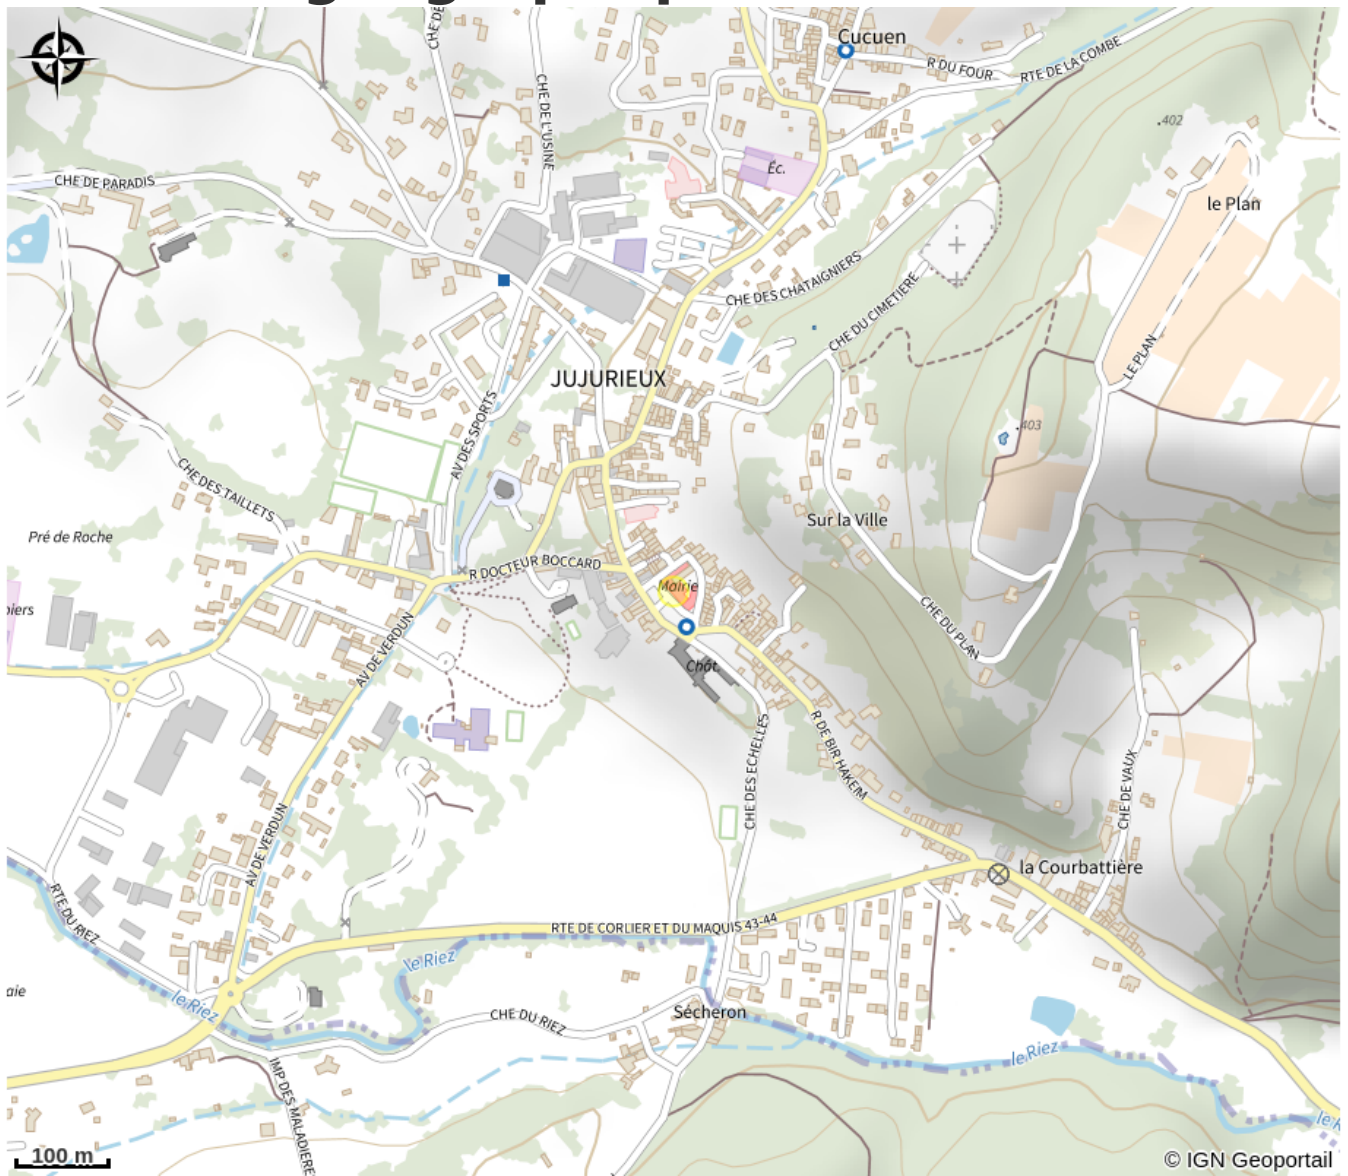

Aire de pique-nique

Crédit photo : Aire de pique-nique (AL MANZONI)

Infos pratiques

Categorie : Organismes

Situation géographique

Toutes les infos pratiques

Informations pratiques

Calendrier d'ouverture :

Du 2021-01-01 au 2021-01-01

En 2021, Toute l'année.

Contact

Adresse :

Parc du château de Valence

01640 JUJURIEUX

04 74 36 82 66