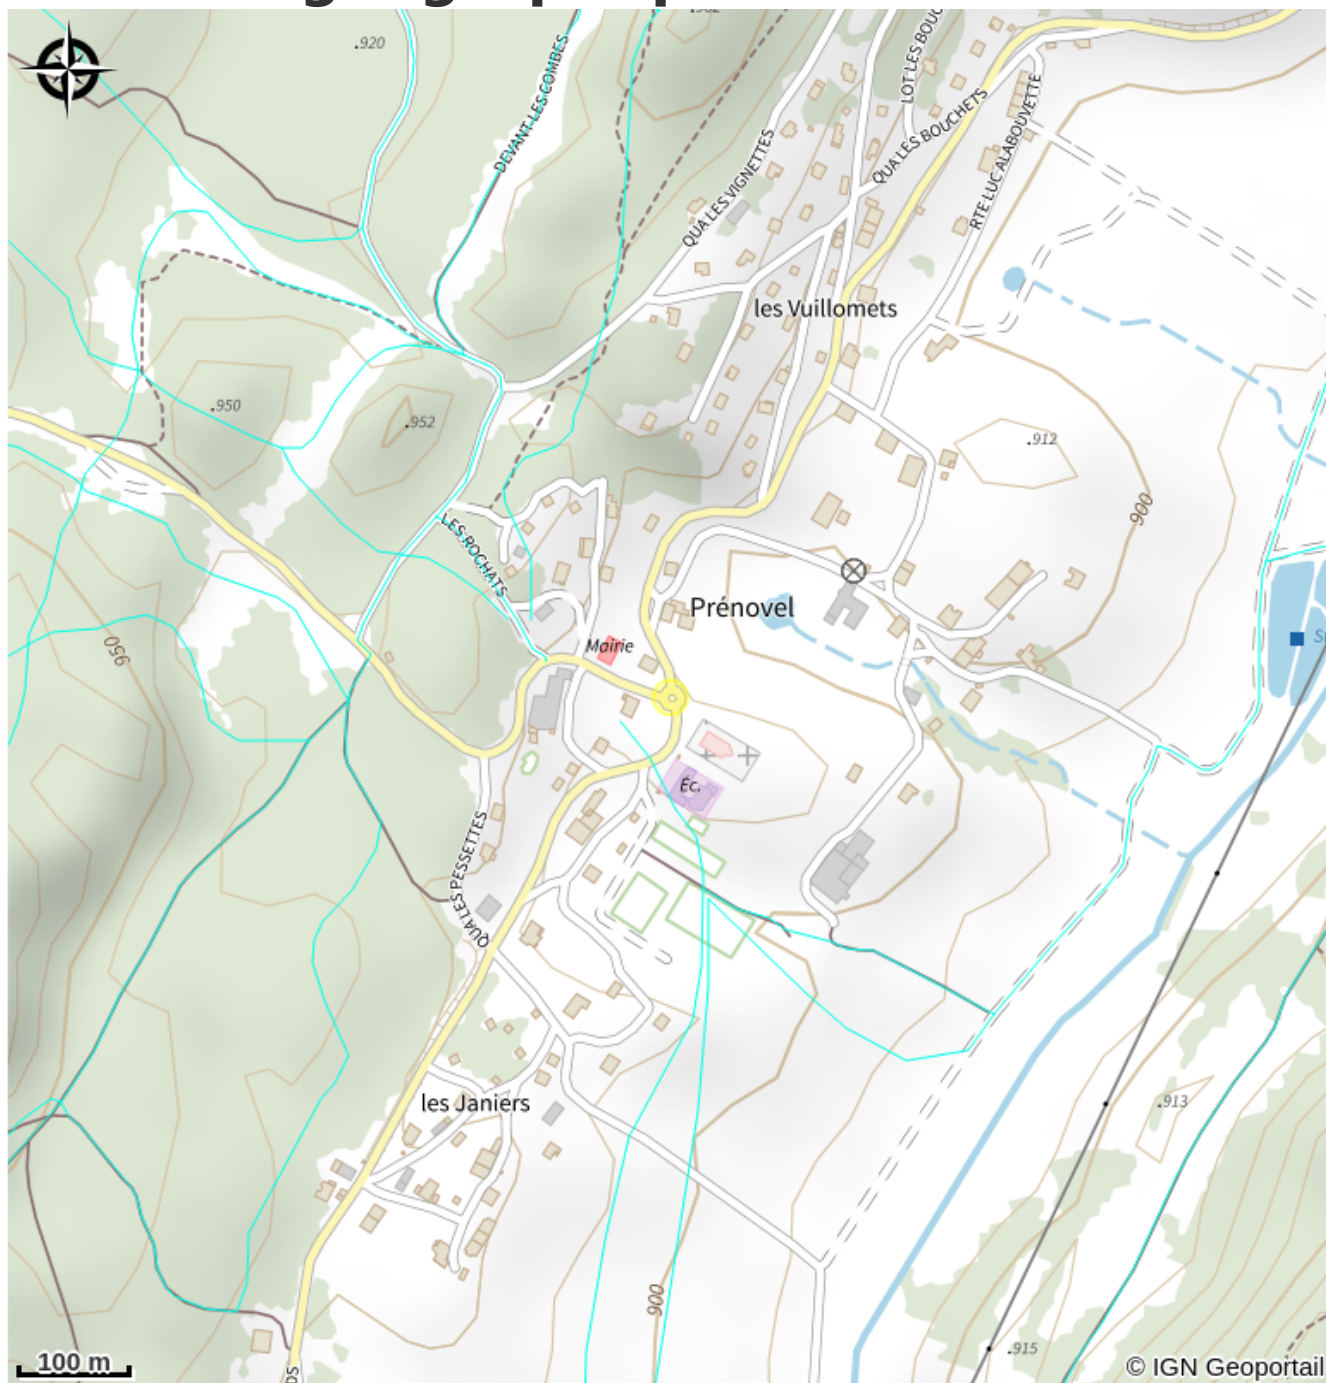

Situation géographique