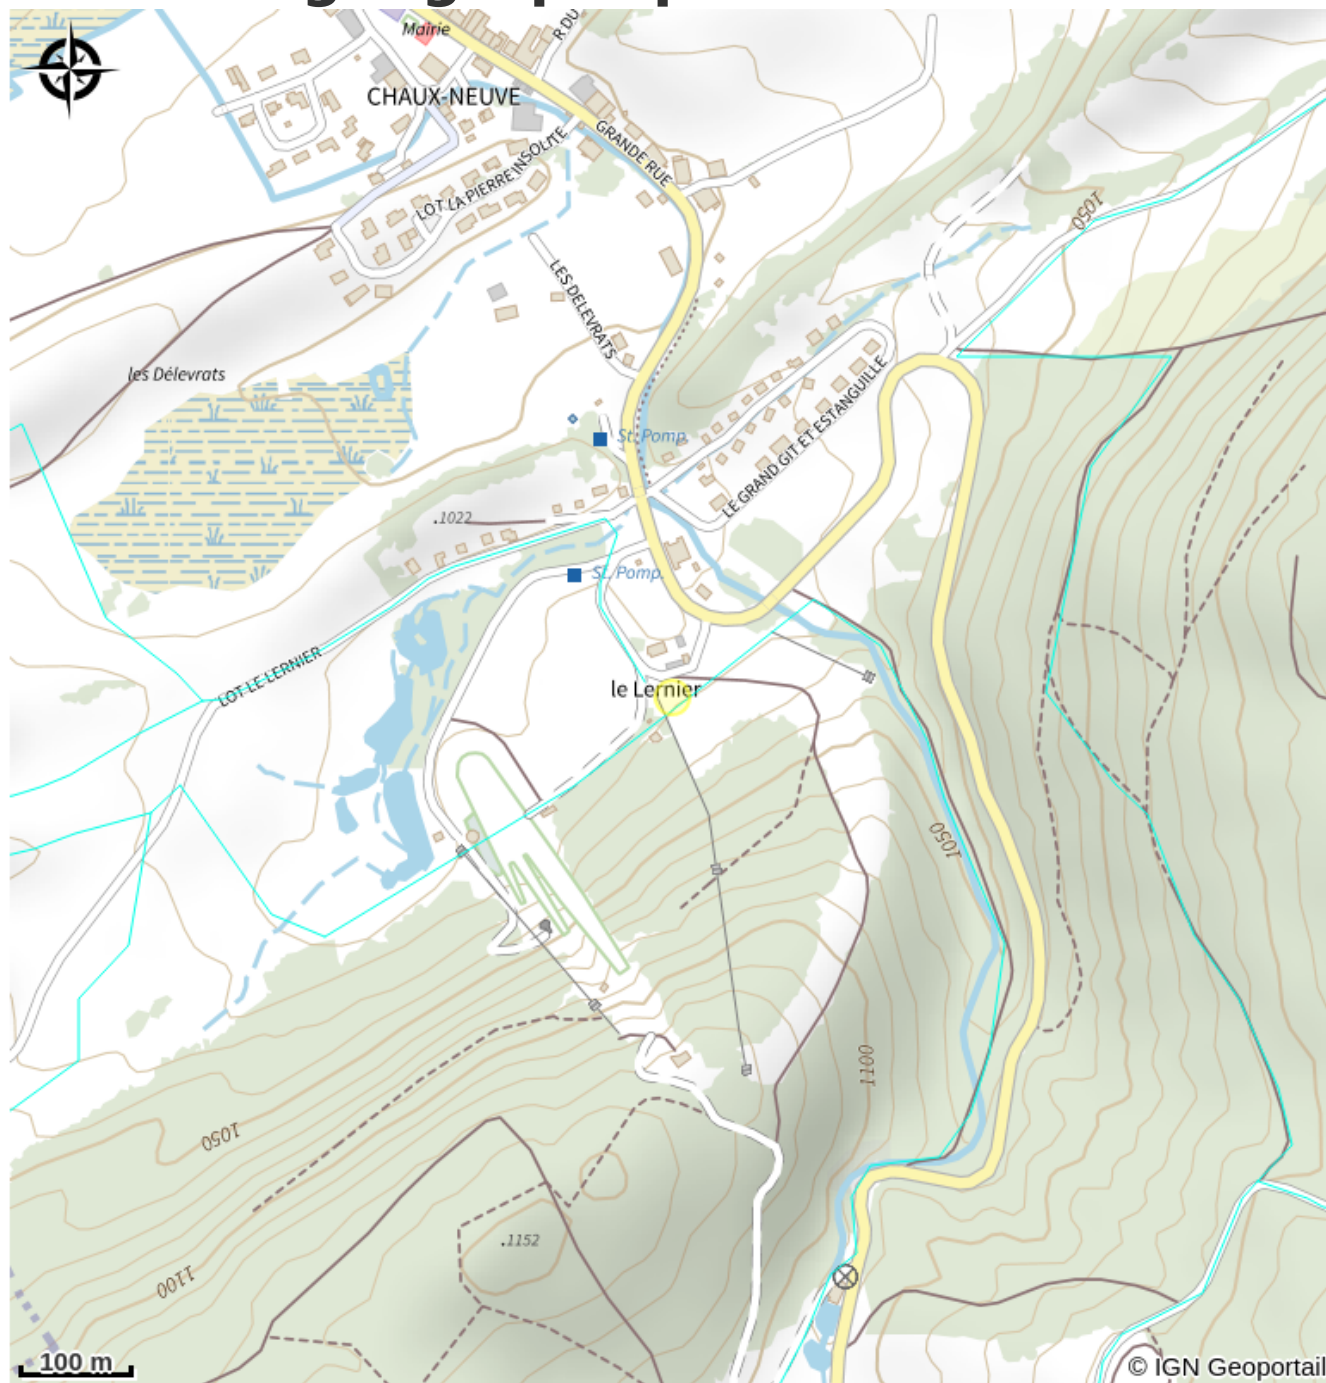

# Station de ski alpin - Chaux-Neuve

Haut Doubs

Crédit photo : Photo-station-Chaux-Neuve (©ESF Foncine )

# Description

- 2 téléskis
- 3 pistes (1 verte, 1 bleu et une baby)
- canon à neige
- salle hors-sac
- location de matériel
- buvette - restauration
- école de ski

La station est située à quelques mètres des tremplins internationaux de saut à ski.

# Situation géographique

### Accès :